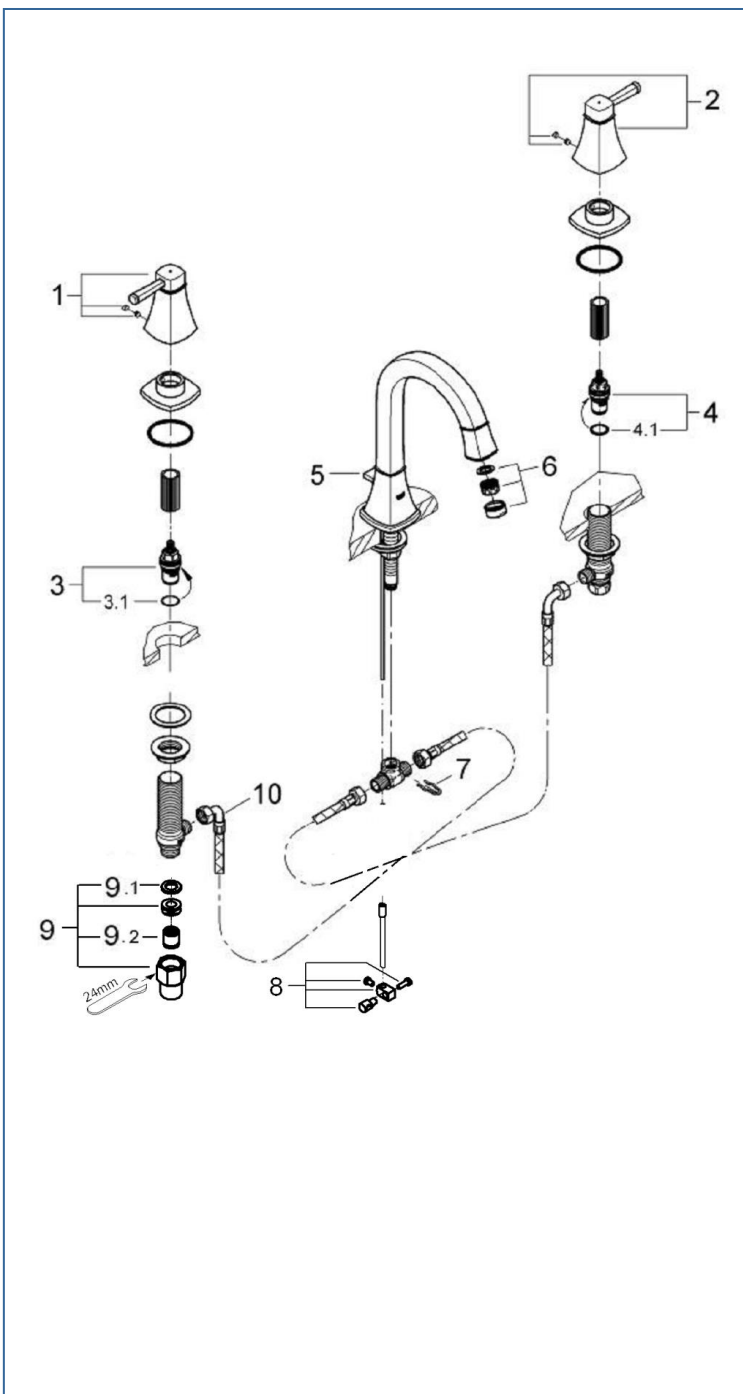

GRANDERA

JP320000_2038900J

図番	名称	品番
1	グランテラハンドル(湯)	※ 48198000
2	グランテラハンドル(水)	※ 48199000
3	セラミックヘッドパーツ1/2"(右回転 90度開閉)	45882000
3.1	1/2"ヘッド締付リング	03924000
4	セラミックヘッドパーツ1/2"(左回転 90度開閉)	45883000
4.1	1/2"ヘッド締付リング	03924000
5	引き棒	設定なし
6	エアレーター(定流量弁付)	46837000
7	クランプ	設定なし
8	ジョイントピース	0684400U
9	接続アダプター1/2"x1/2"CV-9	01931N00
9.1	1/2"スーパーパッキン	FP-01
9.2	逆止弁 15MM	DW15
10	3穴洗面用フレキホース	45704000