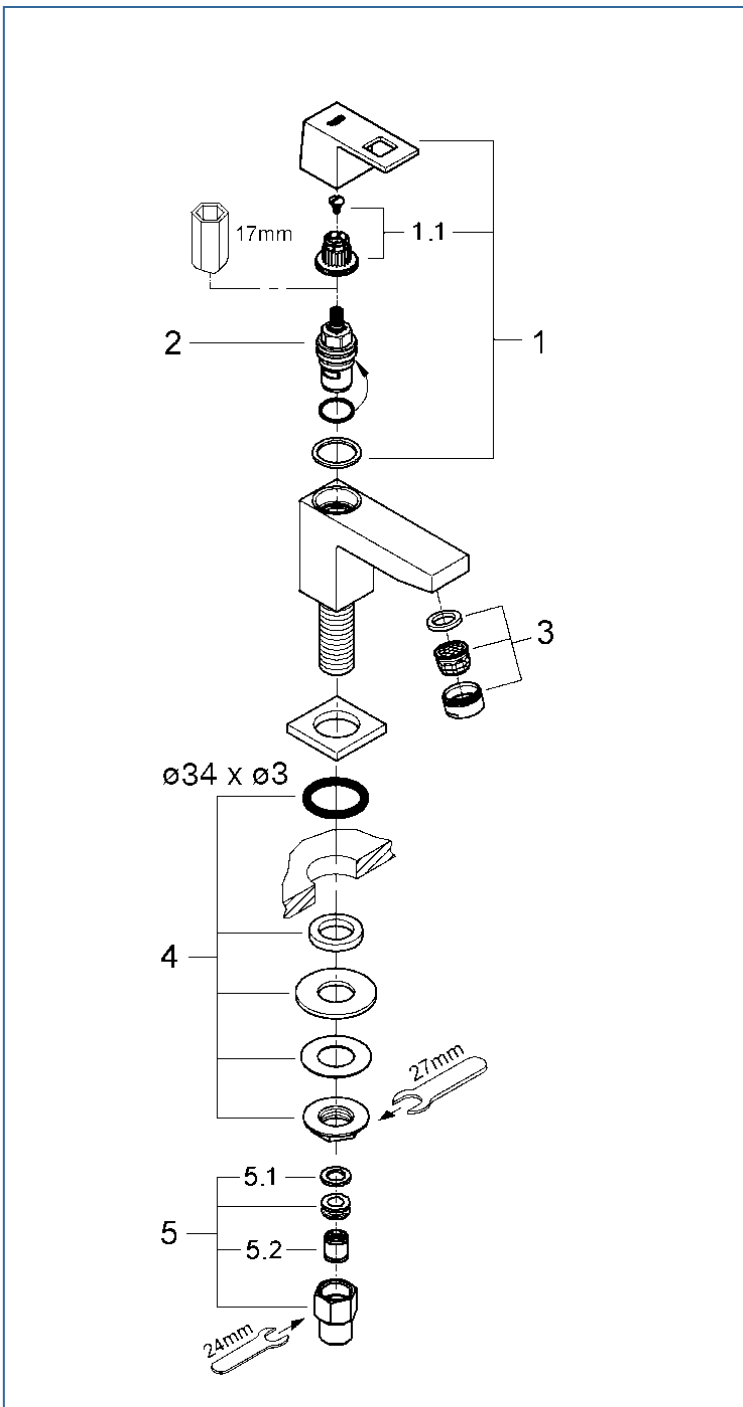

EUROCUBE

JP320200 2313700J

図番	名称	品番
1	キューブハンドル	設定なし
1.1	フロリダ用インサート	45186000
2	セラミックヘッドパーツ1/2"(右回転 90度開閉)	45882000
3	エアレーター(定流量弁)付	設定なし
	エアレーター M24x1 マウザータイプ(外ネジ)	13941000
4	フロリダ単栓締付	45000000
4A	36173用シールパッキン 39x25x3t	設定なし
5	接続アダプター-1/2"x1/2"CV-9	01931N00
5.1	1/2"スーパーパッキン	FP-01
5.2	逆止弁 15MM	DW15