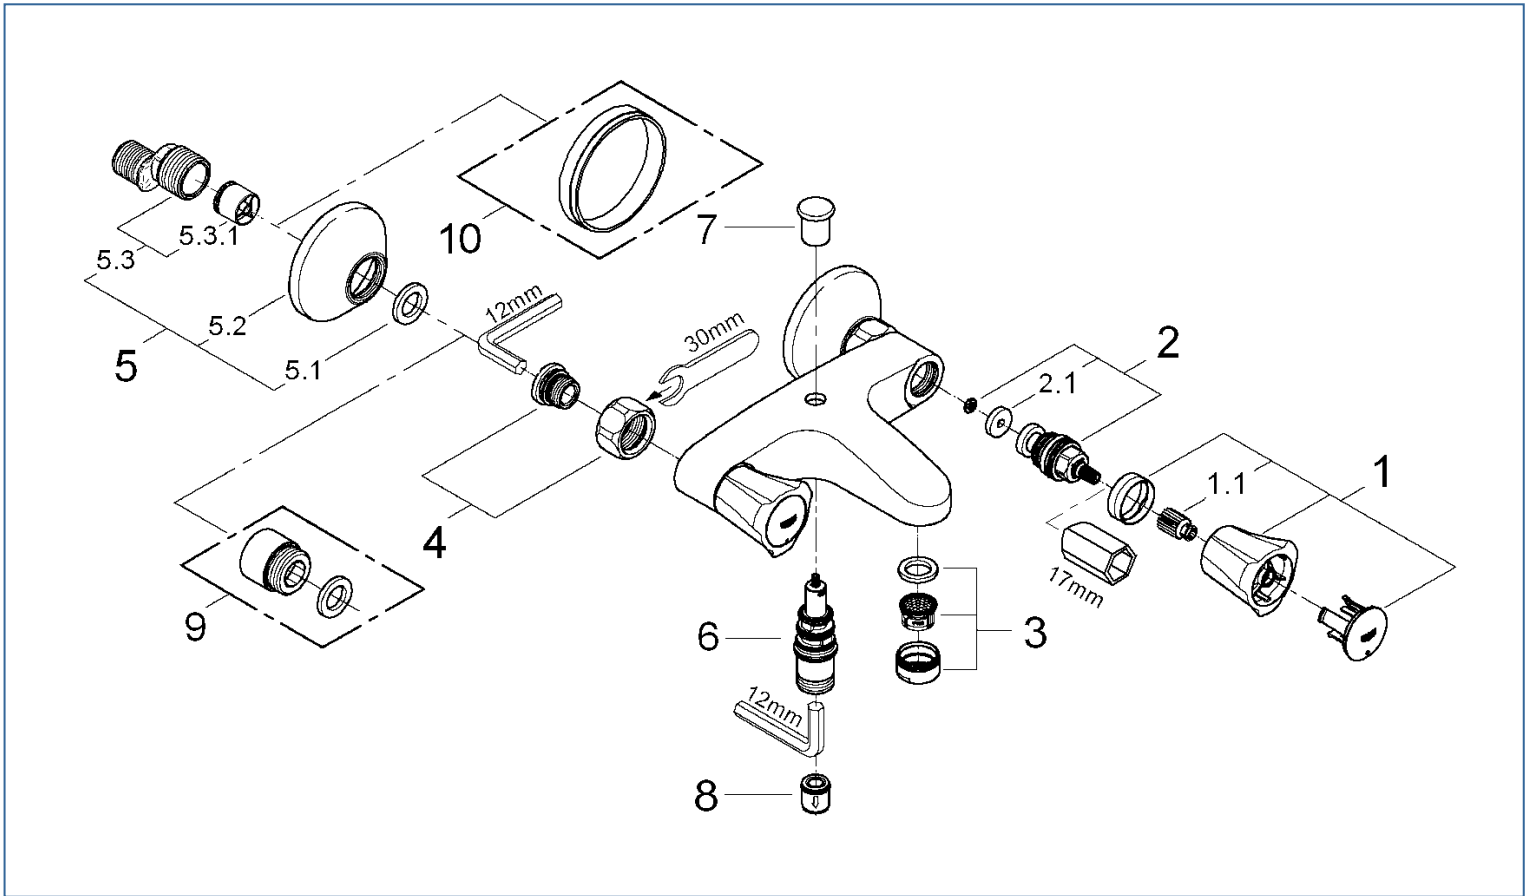

COSTA L

JP320500 2545010J

図番	名称	品番
1	COSTAハンドル	45994000
1.1	ハンドルインサート	05386000
2	ヘッドパーツ(ショートスピンドル1/2"用)	07146000
2.1	05291 1/2ヘッドパーツ平コマパッキ	JPR01100
3	エアレーター M28x1 マウザー-Cタイプ (外ネジ)	13927000
	エアレーター M28x1 マウザー-Dタイプ (外ネジ)	13939000
4	53袋ナットニップル	45044000
5	逆止弁付インレット1/2" F21CV-1	JP614401

図番	名称	品番
5.1	3/4"インレットパッキン(1本)	0138600U
5.2	12001用化粧プレート	0221000U
5.3	12043000(F21CV)用本体	01932000
5.3.1	逆止弁 20MM	DW20
6	25085用切換弁	65655000
7	25085用切換弁ノブ	65648000
8	逆止弁 15MM	DW15
9	25323用エクステンション 2個入	0713000M
10	ワン座延長リング	JPX01300