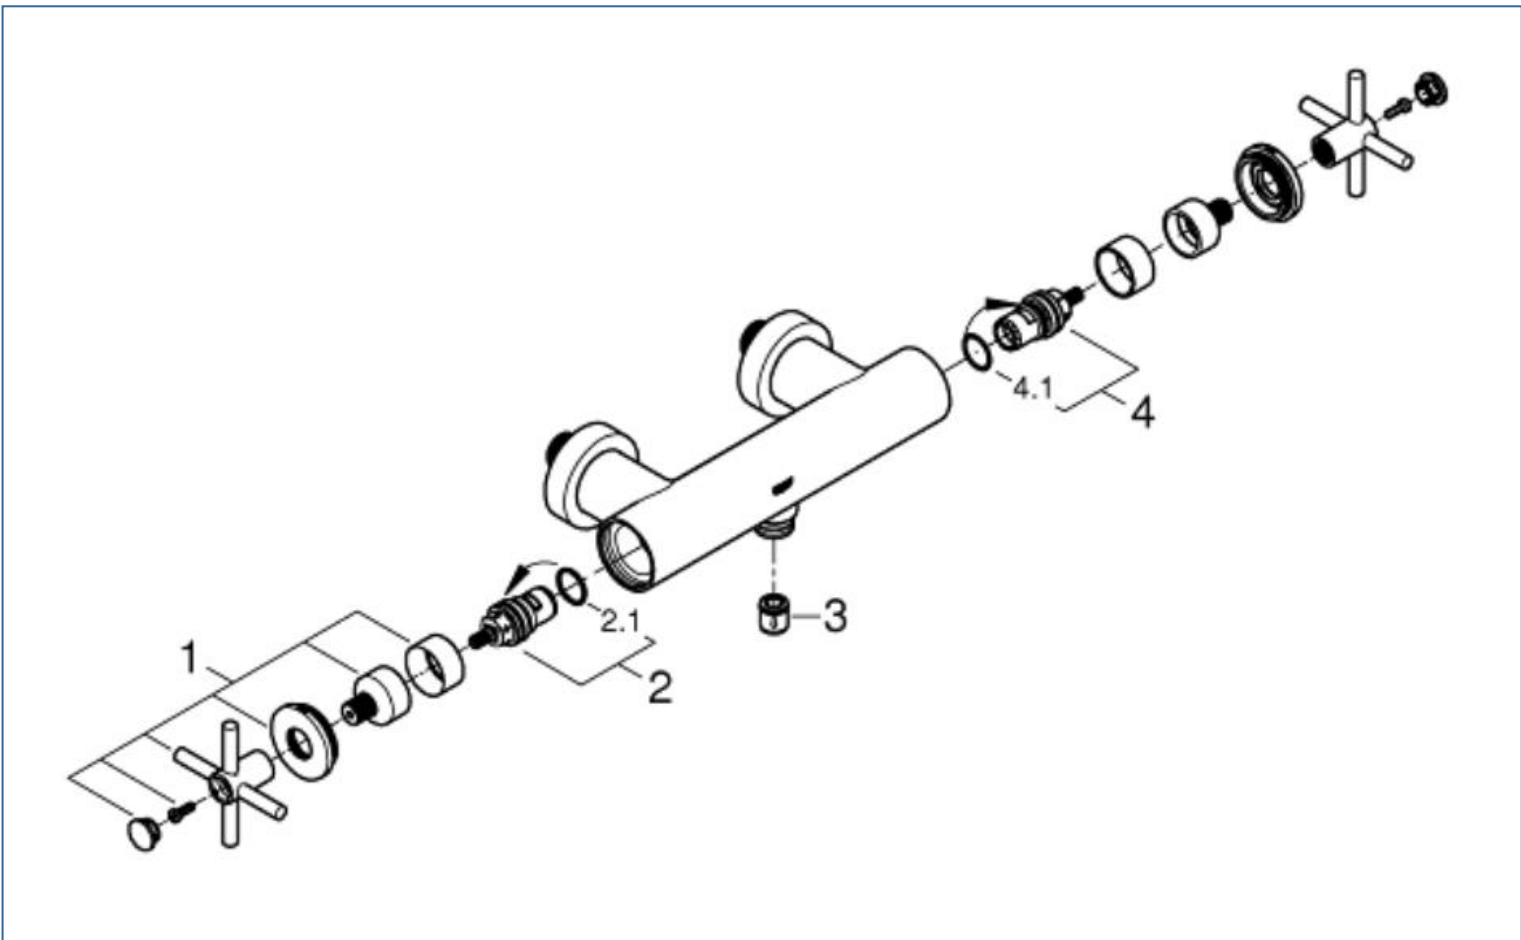

Atrio

JP320600_2600330J

図番	名称	品番
1	アトリオ2018 湯水ハンドルセット	※ 48406000
1.1	アトリオ2018 レバーキャップ クローム	※ 409918038
	アトリオ2018 レバーキャップ 水側 クローム	※ 410155038
	アトリオ2018 レバーキャップ 湯側 クローム	※ 410124038
2	セラミックヘッドパーツ1/2"(左回転 90度開閉)	45883000
2.1	1/2"ヘッド締付Oリング	03924000
3	逆止弁 15MM	DW15
4	セラミックヘッドパーツ1/2"(右回転 90度開閉)	45882000
4.1	1/2"ヘッド締付Oリング	03924000