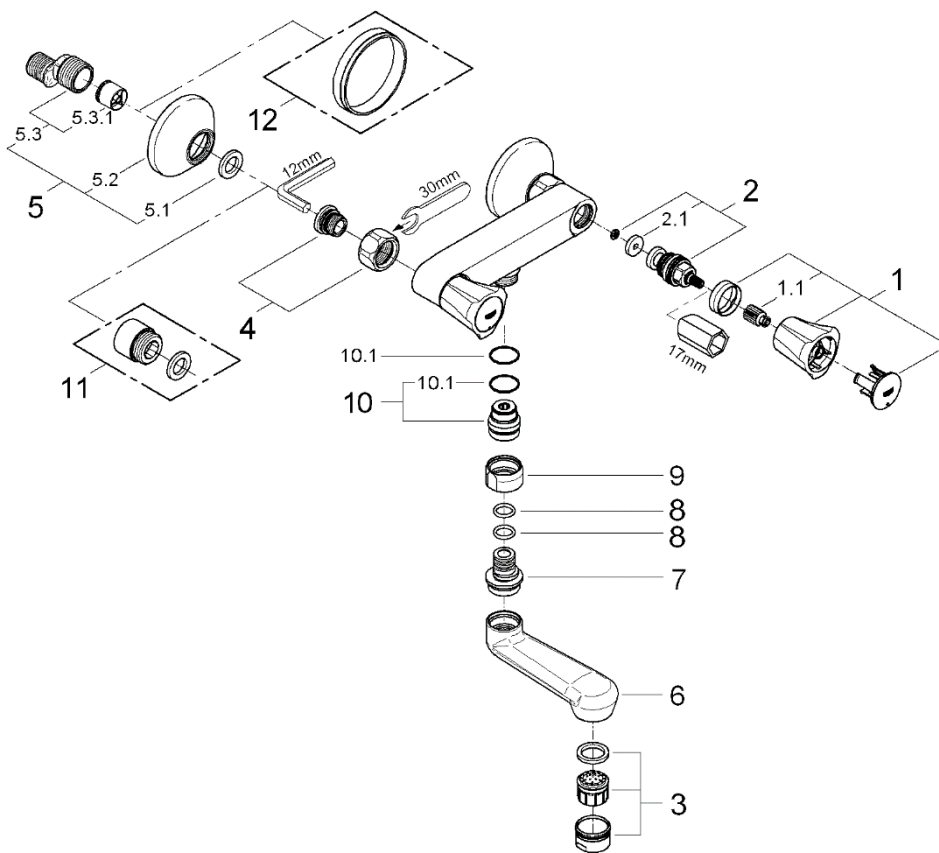

**COSTA L**

**JP257701 JP257700**

図番	名称	品番
1	COSTAハンドル	45994000
1.1	ハンドルインサート	05386000
2	ヘッドパーツ(ショートスピンドル1/2"用)	07146000
2.1	05291 1/2ヘッドパーツ平コマパッキ	JPR01100
3	エアレーター M28x1 シストラタイプ (外ネジ)	13907000
4	53袋ナットニップル	45044000
5	逆止弁付インレット1/2" F21CV-1	設定なし
5.1	3/4"インレットパッキン(0138600U2個セット)	JP011100
5.2	12001用化粧プレート	0221000U
5.3	12043000(F21CV)用本体	01932000
5.3.1	逆止弁 20MM	DW20

図番	名称	品番
6	2601100J用吐水口	01930000
7	01930用吐水口自在ニップル	01937000
8	吐水口用Oリング	01285000
9	吐水口袋ナット19mmGA-14-2	01969-2
10	31176用吐水口ニップル	※ 45247000
10.1	銅ワッシャー Ø22.05xØ24.0x0.9	※ 05365031
11	25323用エクステンション 2個入	0713000M
12	ワン座延長リング	JPX01300
13	ストレートユニオン 45mm	JPX00700