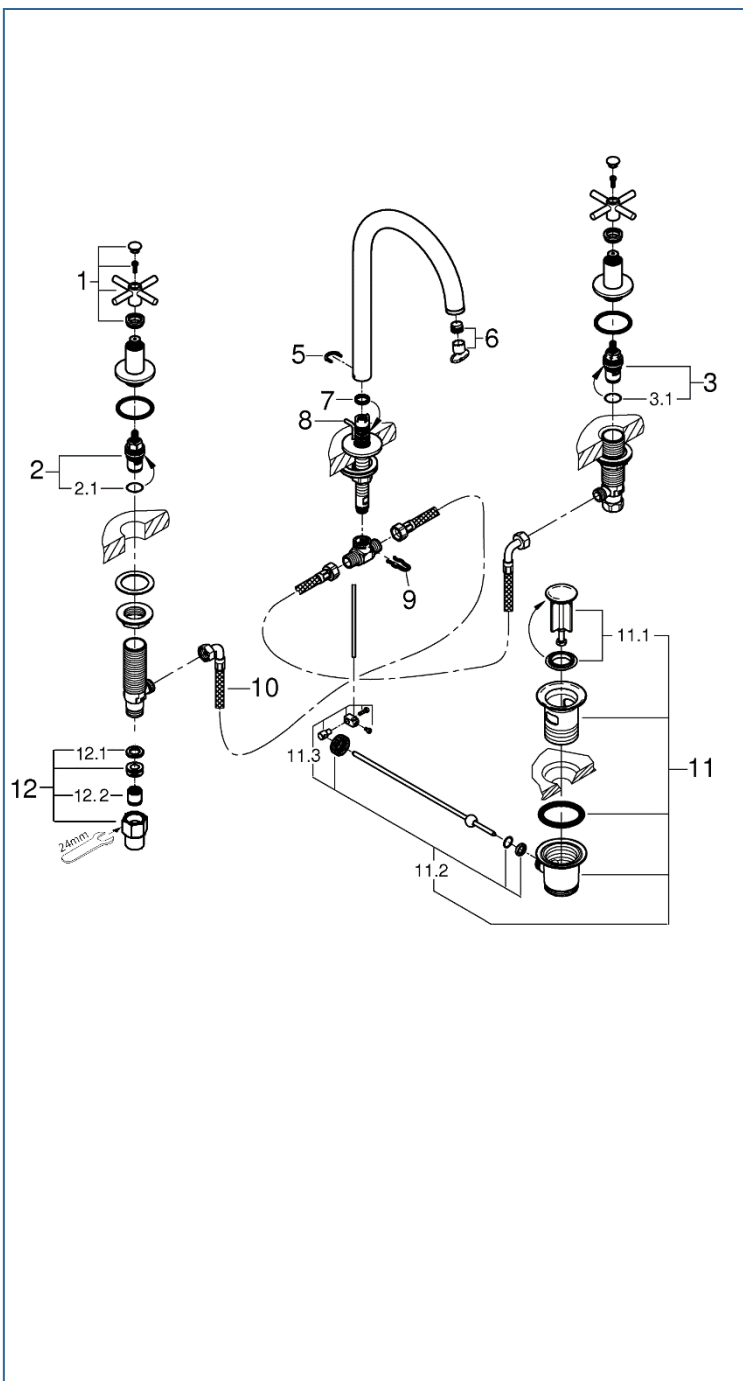

Atrio

JP320700_20008ALJ

図番	名称	品番
1	アトリオ2018 ハンドル1セットAL	※ 18026AL3
2	セラミックヘッドパーツ1/2"(右回転 90度開閉)	45882000
2.1	1/2"ヘッド締付リング	03924000
3	セラミックヘッドパーツ1/2"(左回転 90度開閉)	45883000
3.1	1/2"ヘッド締付リング	03924000
5	吐水口用クリップ(1個入)	JP010300
6	アトリオ2018 ストレーナー(工具付)	48408000
7	吐水口用リング	01285000
8	ポップアップ引棒AL	※ 65196AL0
9	固定クリップ	※ 6554100M
10	3穴洗面用フレキホース	45704000
11	ポップアップ排水金具11/4" 欧州陶器用 AL	※ 28910AL0
11.1	28923用排水ハネ部DC	※ 07182AL0
11.2	28910用キック棒締付セット(180mm) キック棒締付セット(350mm)	07052000 ※ 07341000
11.3	ジョイントピース	0684400U
12	接続アダプター1/2"x1/2"CV-9	01931N00
12.1	1/2"スーパーパッキン	FP-01
12.2	逆止弁 15MM	DW15