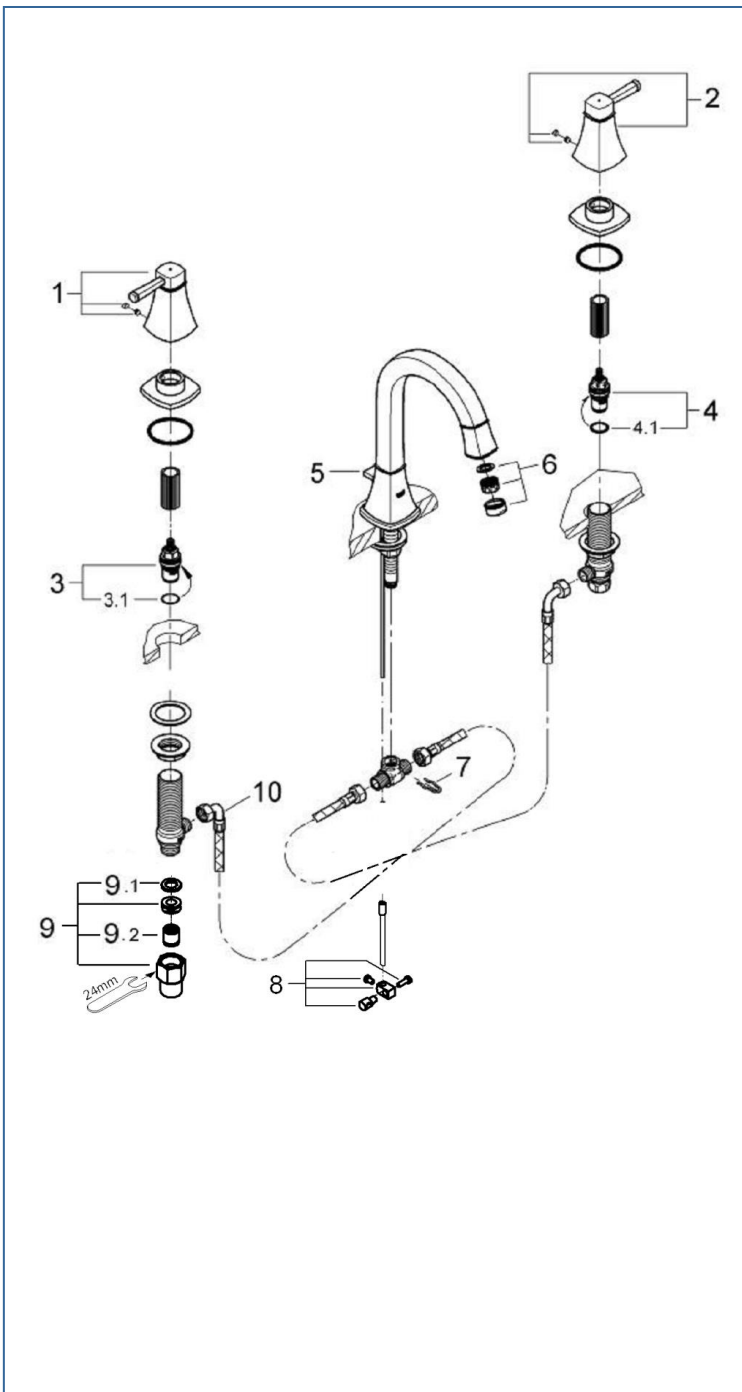

GRANDERA

JP321000 20389IGJ

図番	名称	品番
1	グランテラハンドル(湯)	※ 48198000
	グランテラハンドル(水) ゴールド	※ 48198IG0
2	グランテラハンドル(水)	※ 48199000
	グランテラハンドル(水) ゴールド	※ 48198IG0
3	セラミックヘッドパーツ1/2"(右回転 90度開閉)	45882000
3.1	1/2"ヘット締付リング	03924000
4	セラミックヘッドパーツ1/2"(左回転 90度開閉)	45883000
4.1	1/2"ヘット締付リング	03924000
5	引き棒	設定なし
6	エアレーター(定流量弁付)	46837000
	エアレーター(定流量弁付) ゴールド	※ 46837G00
7	クランプ	設定なし
8	ジョイントピース	0684400U
9	接続アダプター-1/2"x1/2"CV-9	01931N00
9.1	1/2"スーパーパッキン	FP-01
9.2	逆止弁 15MM	DW15
10	3穴洗面用フレキホース	45704000