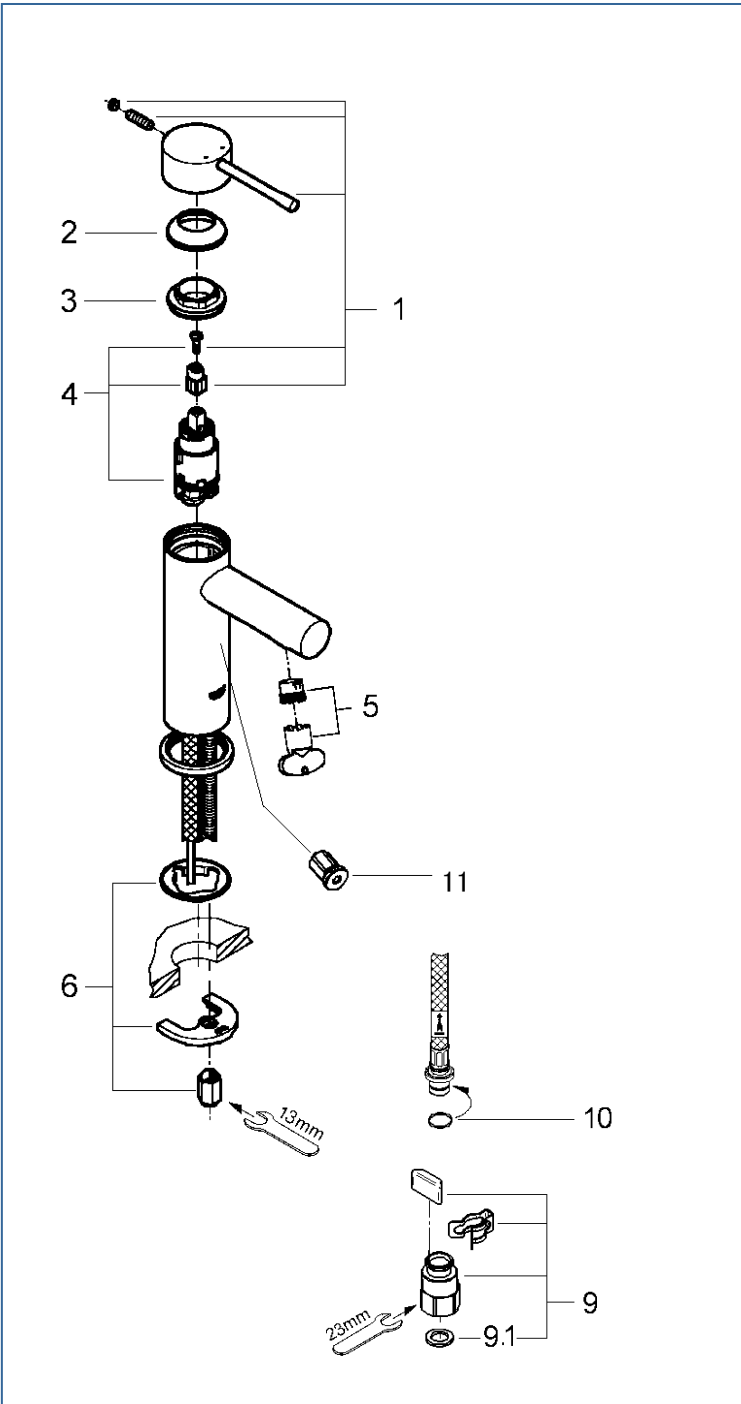

ESSENCE

JP368701_JP368700

図番	名称	品番
1	レバーハンドル	※ 46917000
2	化粧カバー	設定なし
3	カートリッジ止ナット	46715000
4	32251用セラミックカートリッジ	46580000
5	エアレーター(定流量弁付)	46765000
6	33252002用締付セット	46645000
9	クイックソケット寒冷地(1組) AH-1879	JPK55000
9.1	1/2"スーパーパッキン	FP-01
10	Oリング(P8)	市販品
11	寒冷地用水抜栓	06446040