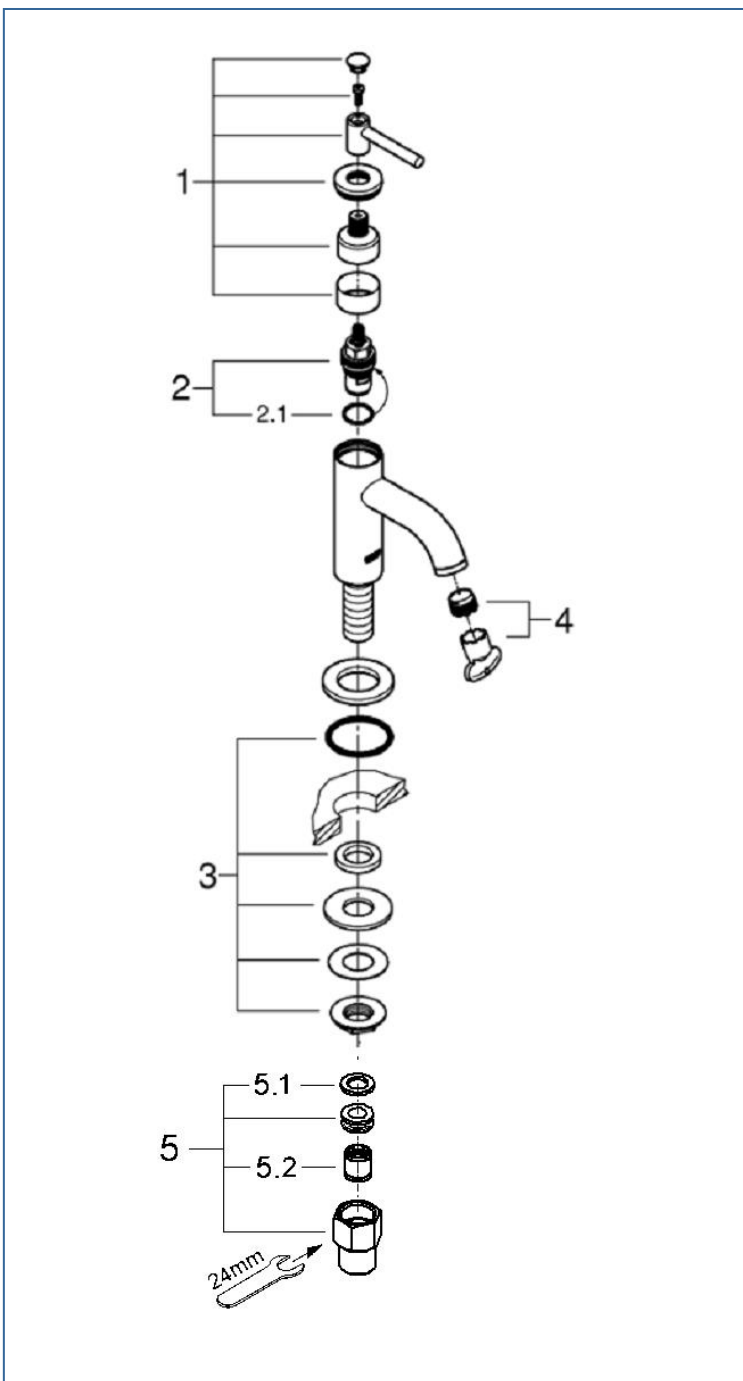

Atrio

JP321200_20021DCJ

図番	名称	品番
1	アトリオ2018単水栓用ハンドルDC ※	18027DC3
2	セラミックヘッドパーツ1/2"(右回転 90度開閉)	45882000
2.1	1/2"ヘッド締付リング	03924000
3	20159用締付セット	45004000
4	アトリオ2018 ストレーナー(工具付)	48408000
5	接続アダプター-1/2"x1/2"CV-9	01931N00
5.1	1/2"スーパーパッキン	FP-01
5.2	逆止弁 15MM	DW15