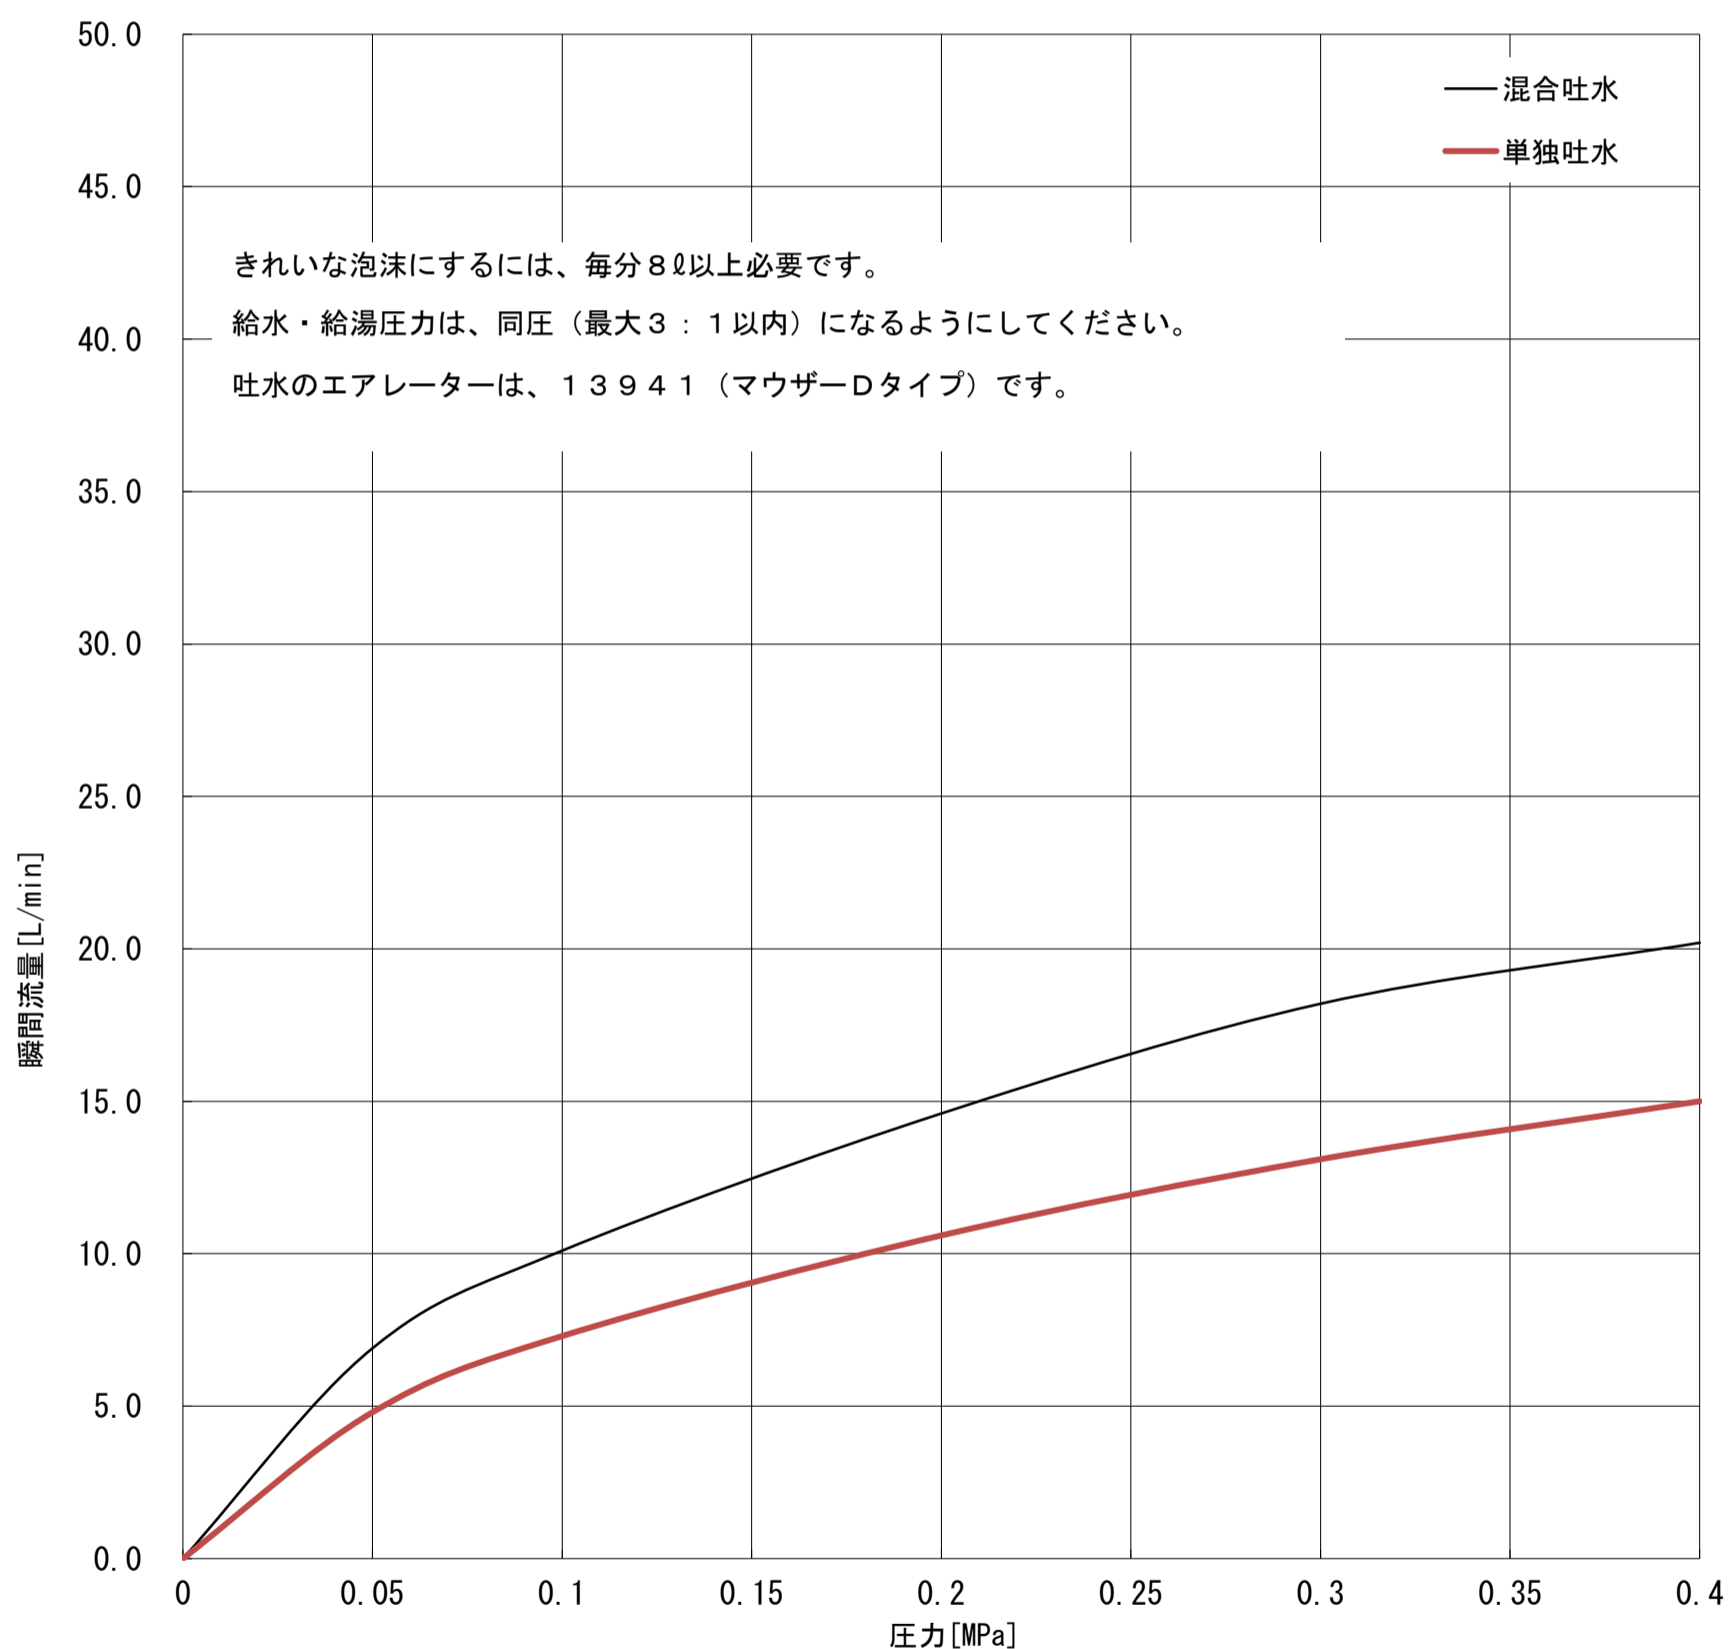

GROHE

JP351100_JP337905_3235700J_JP337902

EUROSTYLE COSMO

	MPa					
	0	0.05	0.1	0.2	0.3	0.4
混合吐水	0.0	6.9	10.1	14.6	18.2	20.2
単独吐水	0.0	4.8	7.3	10.6	13.1	15.0

ℓ/min

グローエジャパン株式会社

2021年12月

仕様を変更する場合がありますので流量が変わることをご了承ください。
構造、機能が類似している商品は測定しておりません。±5%程度の誤差がある可能性があります。
圧力は器具直前の動水圧力で測定しております。元圧は配管抵抗を考慮して高めに設定してください。