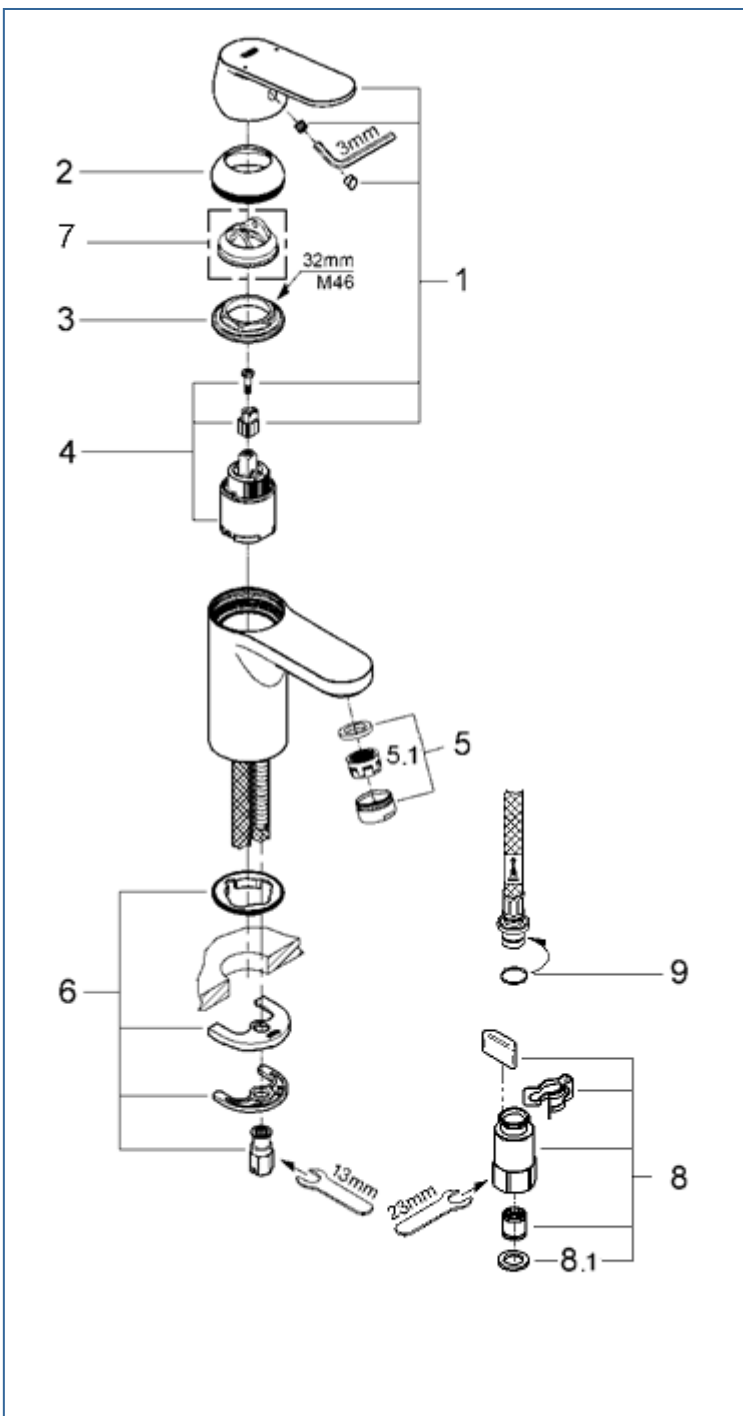

EUROSMART COSMO

JP352100_3287800J

図番	名称	品番
1	23201000用ユーロスマートコスモ レバー	46681000
2	TENSO 32004用化粧カバー	46492000
3	33254001用止ナット	46460000
4	セラミックカートリッジ シングルレバー・キッチン・洗面混合栓用	46374000
5	エアレーター M24x1 マウザータイプ (外ネジ)	13941000
5.1	M22/24用SSR口金中身のみ	40.6003.00
6	20180用吐水本体締付セット	46671000
7	温度リミッター	46375000
8	クイックジョイント接続アダプター(2個入)	408499040
8.1	1/2"スーパーパッキン	FP-01
9	Oリング(P8)	市販品