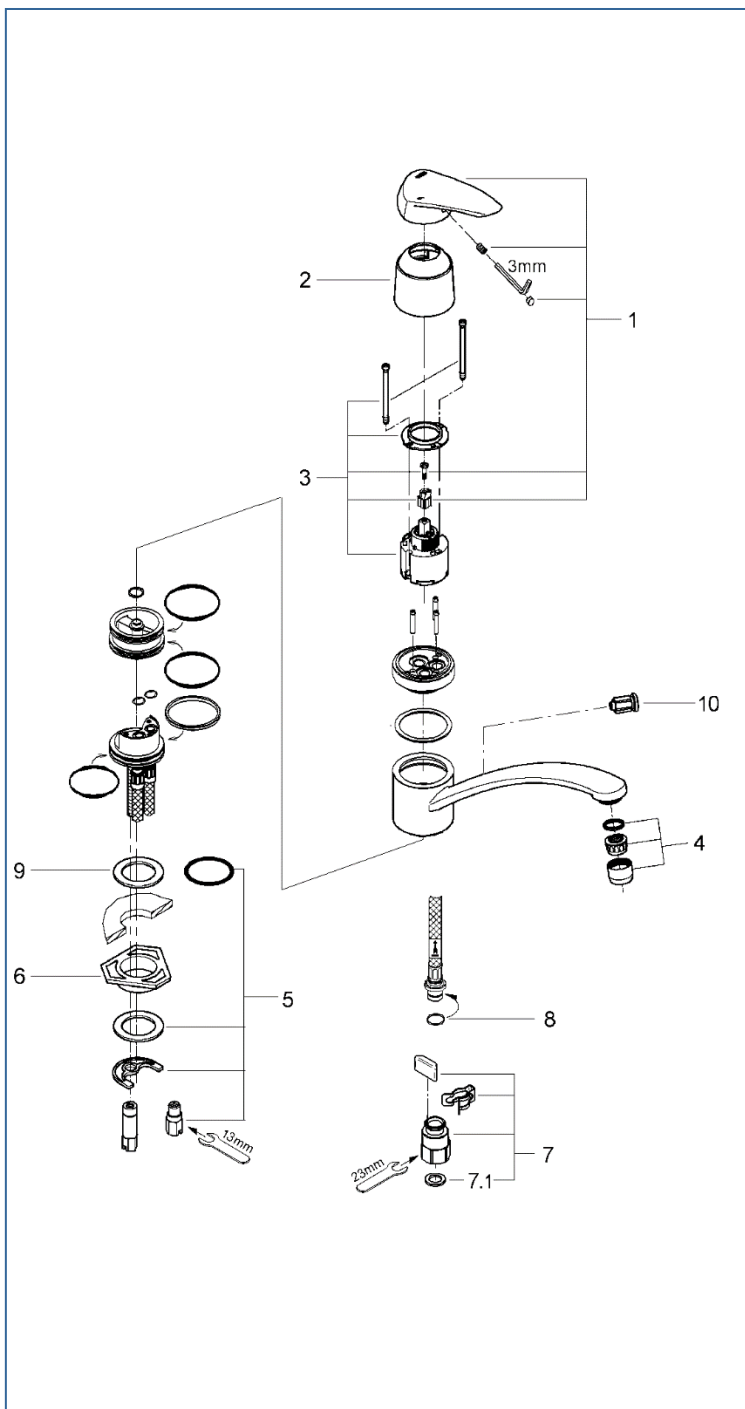

EURODISC

JP366602_JP366601

図番	名称	品番
1	ユーロディスレバー	46568000
2	32318001用化粧カバー	46601000
3	セラミックカートリッジ	46048000
4	エアレーター(ジェット)	設定なし
	エアレーター M22x1 マウザータイプ (内ネジ)	13944000
5	20119用締付セット	46249000
6	LL用三角補強板(旧0533400W)	41186900W
7	クイックソケット寒冷地(1組) AH-1879	JPK55000
7.1	1/2"スーパーパッキン	FP-01
8	Oリング(P8)	市販品
	スポンジパッキン	設定なし
9	812スポンジP糊付	SP-3
	寒冷地用水抜栓	06446040

注)

三角補強板はご購入時期により形状が異なりますのでご注意ください。

旧

新

注1) ※印は受注発注品となります。

2) ご発注時に品切れの部品は、ドイツ本国の在庫状況により受注後1~2ヶ月後の納入になる場合もあります。