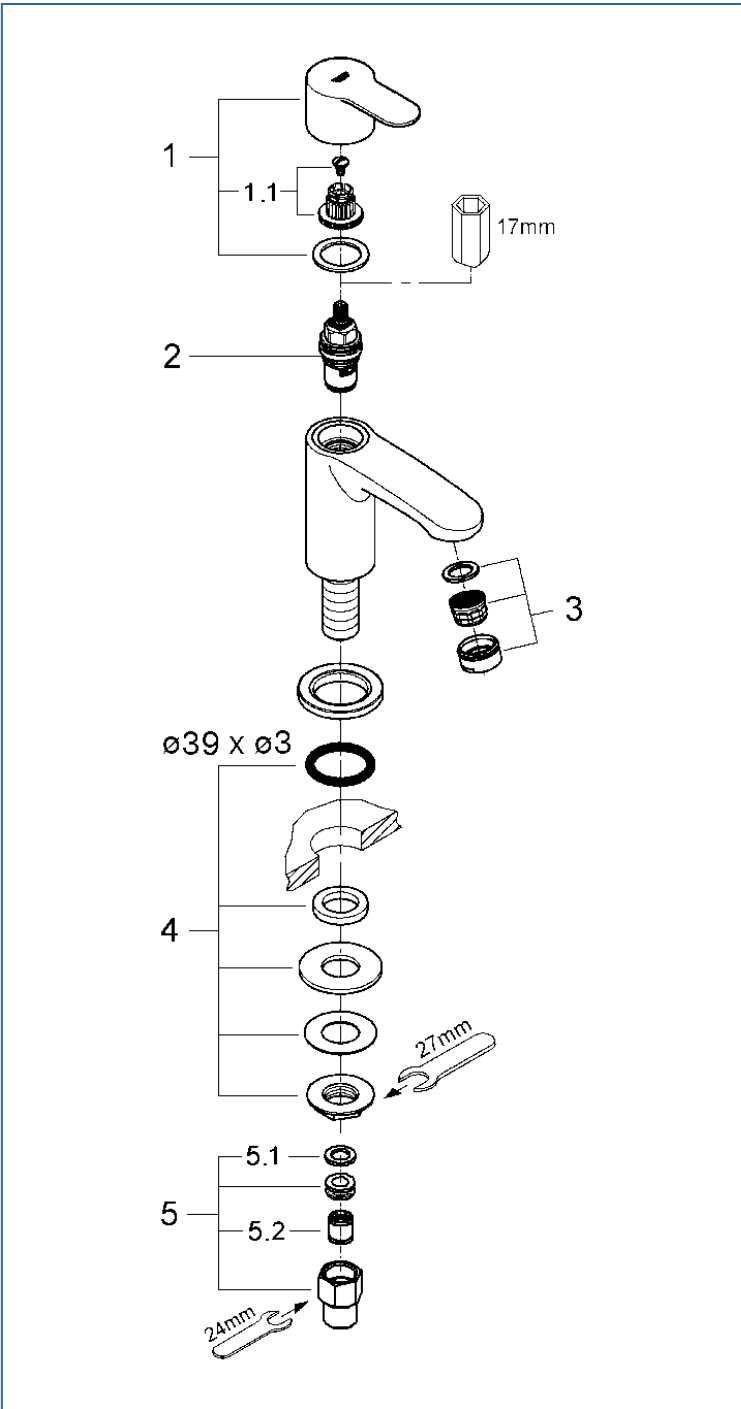

## EUROSTYLE COSMO

JP320100\_2303920J

図番	名称	品番
1	スタイルコスモハンドル	設定なし
1.1	フロリダ用インサート	45186000
2	カーボジュールセラミックヘッドパーツ(サイズ1/2"・90° 左回転開栓)	45882000
3	エアレーター(定流量弁)付	設定なし
	エアレーター M24x1 マウザータイプ(外ネジ)	13941000
4	フロリダ単栓締付	45000000
5	接続アダプター-1/2"x1/2"CV-9	01931N00
5.1	1/2"スーパーパッキン	FP-01
5.2	逆止弁 15MM	DW15