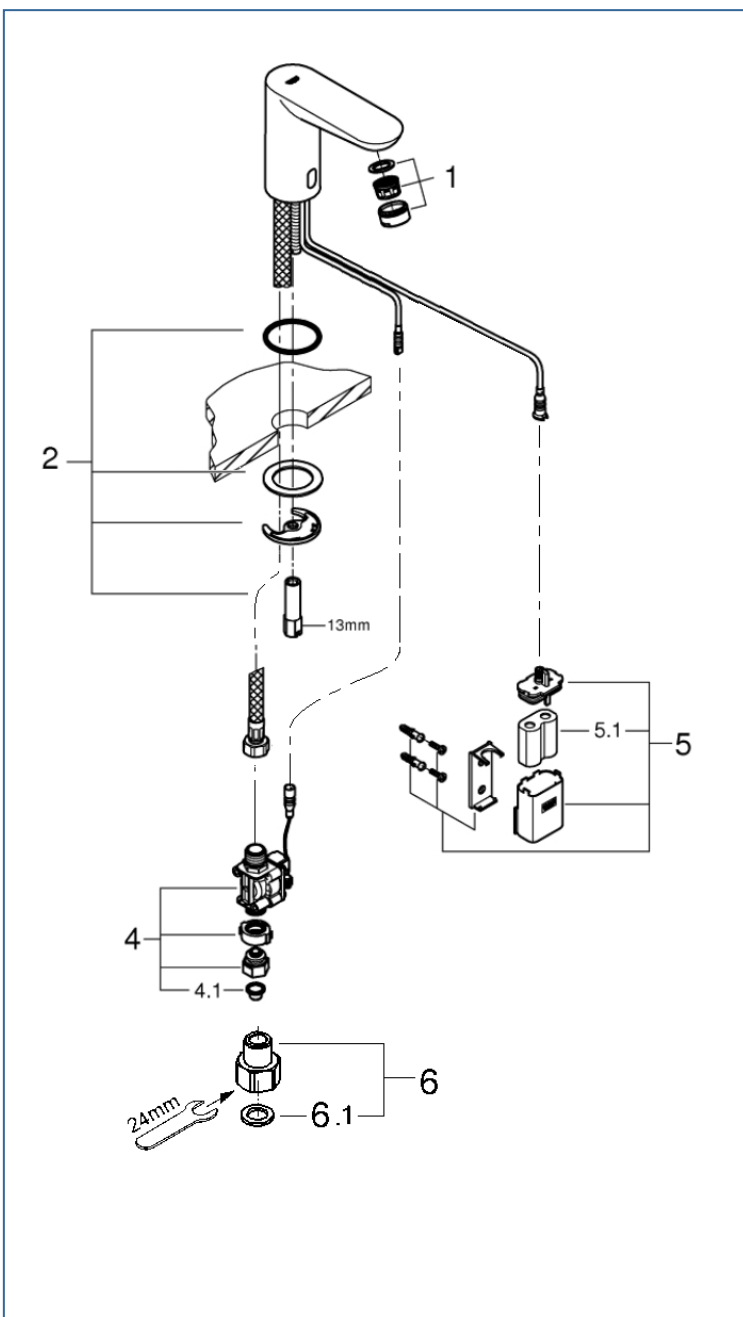

EUROECO COSMOPOLITAN

JP210702_JP210701_3627100J

| 図番 | 名称 | 品番 |
|-----|-----------------|----------|
| 1 | マウザー | 48159000 |
| 2 | 固定セット | 42389000 |
| 4 | 電磁弁 | 42390000 |
| 4.1 | ストレーナー | 42395000 |
| 5 | バッテリーハウジング | 42393000 |
| 5.1 | バッテリーCR-P2 | 市販品 |
| 6 | 接続アダプター フレキホース用 | 12042001 |
| 6.1 | 1/2"スーパーパッキン | FP-01 |
| 7 | ソケットレンチ(SW13) | 19017000 |