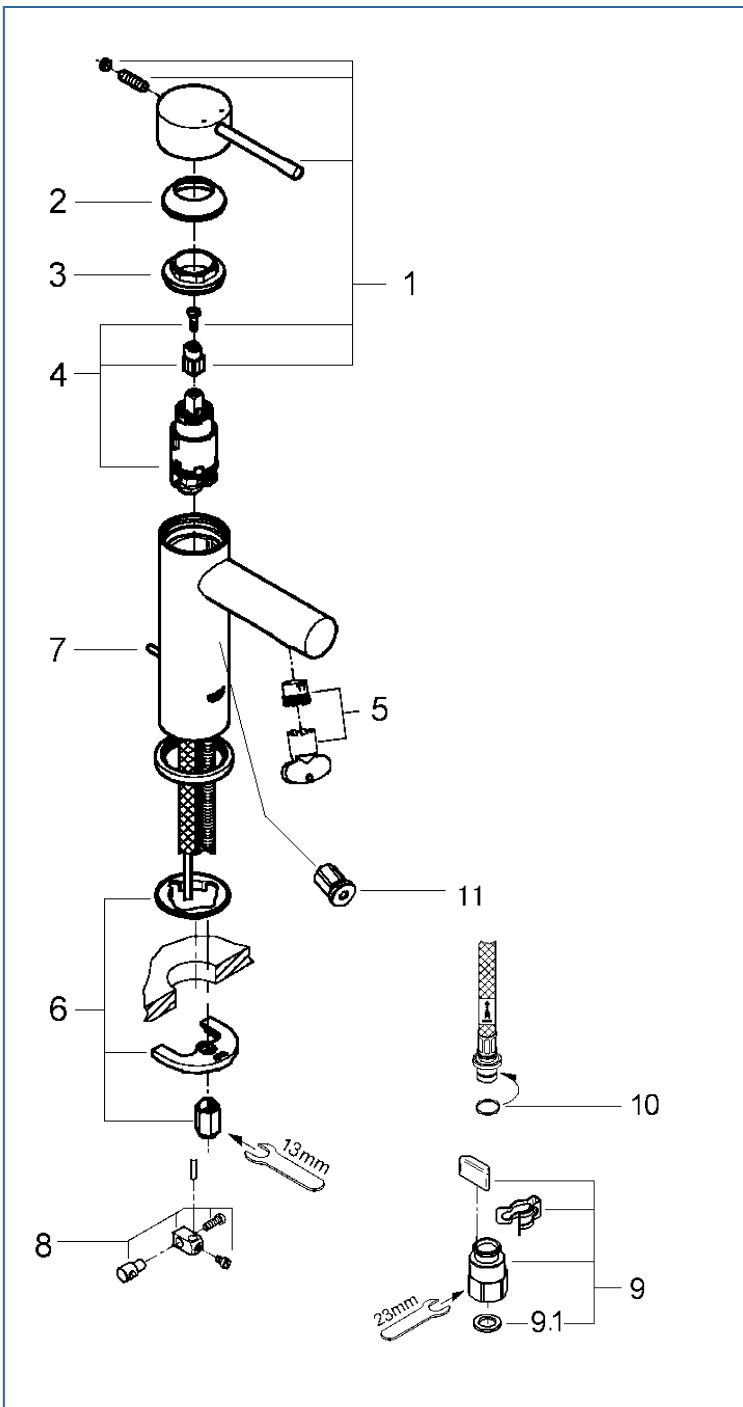

## JP368501\_JP368500

図番	名称	品番
1	レバーハンドル	※ 46917000
2	化粧カバー	設定なし
3	カートリッジ止ナット	46715000
4	32251用セラミックカートリッジ	46580000
5	エアレーター(定流量弁付)	46765000
6	33252002用締付セット	46645000
7	32357002用引棒185mm延長	46739000
8	ジョイントピース	0684400U
9	クイックソケット寒冷地(1組) AH-1879	JPK55000
9.1	1/2"スーパーパッキン	FP-01
10	Oリング(P8)	市販品
11	寒冷地用水抜栓	設定なし