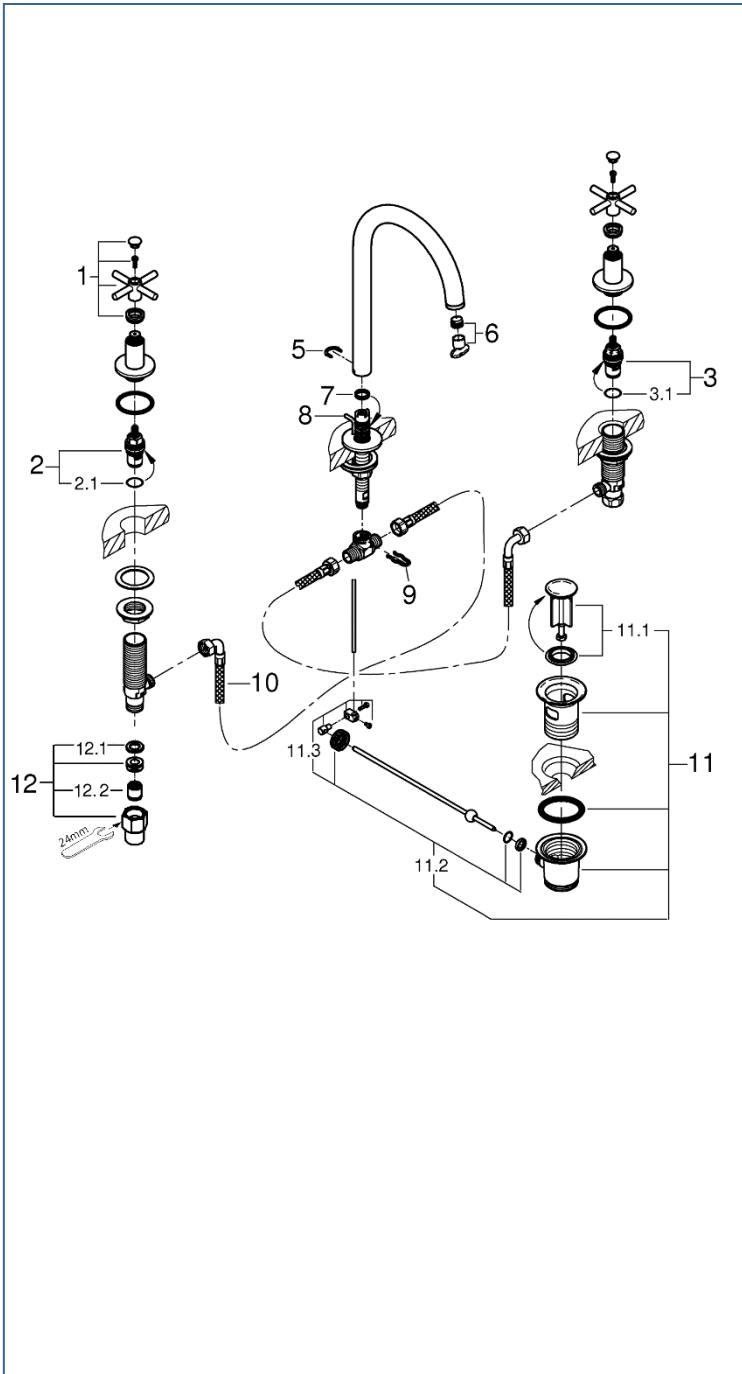

## 20008DCJ

図番	名称	品番
1	アトリオ2018 ハンドル1セットDC	※ 18026DC3
2	セラミックヘッドパーツ1/2"(右回転 90度開閉)	45882000
2.1	1/2"ヘッド締付リング	03924000
3	セラミックヘッドパーツ1/2"(左回転 90度開閉)	45883000
3.1	1/2"ヘッド締付リング	03924000
4	洗面水栓用φ10袋ナット(2個入)	※ 1290100M
5	吐水口用クリップ(1個入)	JP010300
6	アトリオ2018 ストレーナー(工具付)	48408000
7	吐水口用Oリング	01285000
8	ポップアップ引棒DC	※ 65196EN0
9	固定クリップ	※ 6554100M
10	3穴洗面用フレキホース	45704000
11	ポップアップ排水金具11/4" 欧州陶器用 DC	※ 28910DC0
11.1	28923用排水ハネ部DC	※ 07182DC0
11.2	28910用キック棒締付セット(180mm) キック棒締付セット(350mm)	07052000 ※ 07341000
11.3	ジョイントピース	0684400U
12	接続アダプター1/2"x1/2"CV-9	01931N00
12.1	1/2"スーパーパッキン	FP-01
12.2	逆止弁 15MM	DW15