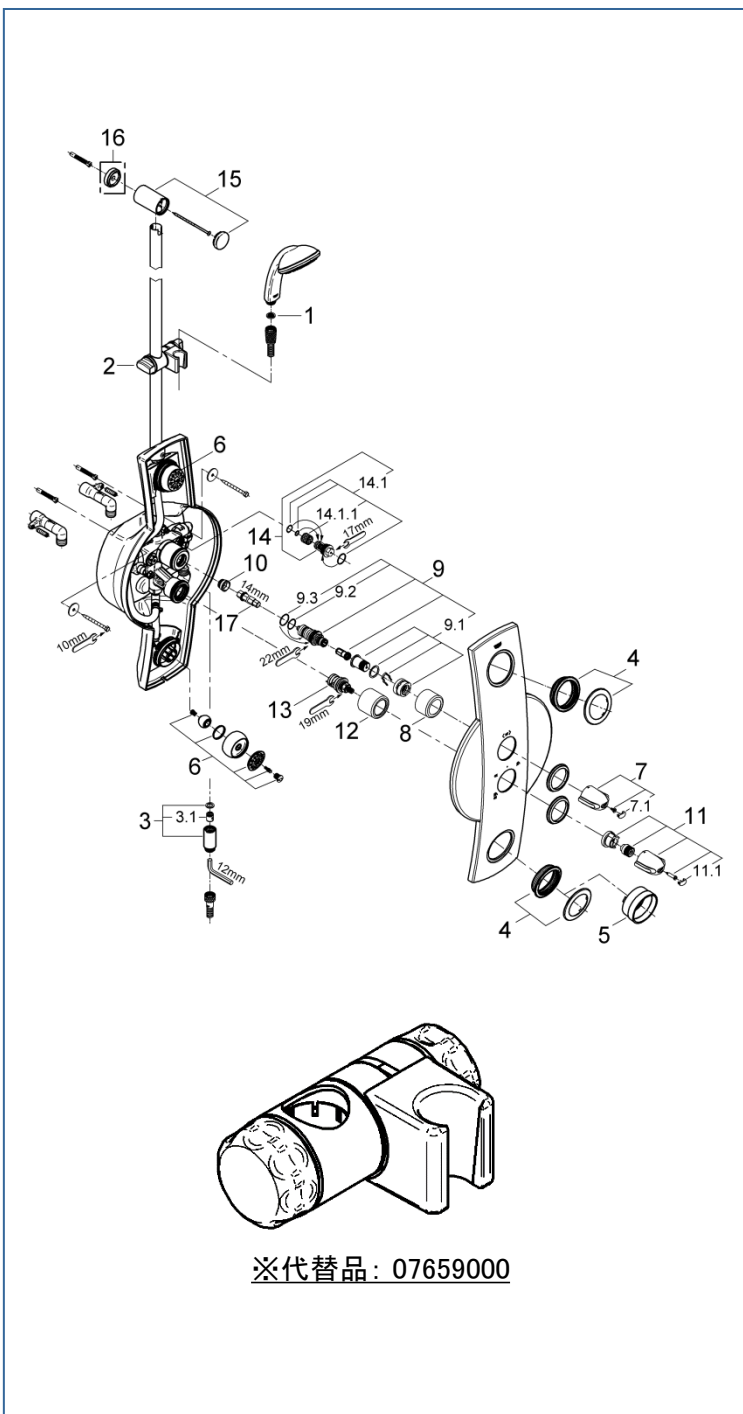

Aquatower 1000

2701500J

※

図番	名称	品番
1	ストレーナー付きパッキン	07002000
2	ガイド	設定なし
3	ホース接続ニップル	設定なし
3.1	逆止弁 15MM	DW15
4	アクアタワー用化粧フランジ	09532000
5	アクアタワー用固定リング	09813000
6	AQUATOWERサイドシャワ用散水板	設定なし
7	アクアタワー用温度ハンドル	47542IP0
7.1	34559用ハンドルキャップ1個入	JP010100
8	19663用スリーブ	04952000
9	サーモスタットカートリッジ1/2"	47676000
9.1	ATRIO 19144用ストップリング	47300000
9.2	34376用調整弁Oリング	05999000
9.3	34411(56番)旧逆止弁Oリング	01196000
10	34970用弁座	01460000
11	27015用開閉切替ハンド	設定なし
11.1	34559用ハンドルキャップ1個入	JP010100
12	19675用化粧リング	設定なし
13	アクアディマー	47364000
14	34400(55番)ストレーナ付逆止弁1個	14116000
14.1	34972用Oリングセット	47303000
14.1.1	34404用ストレーナー	02990000
15	ホルダー	設定なし
16	28600用高さ調整プレート	45406000
17	サーモ弁座取り外し工具	19070000