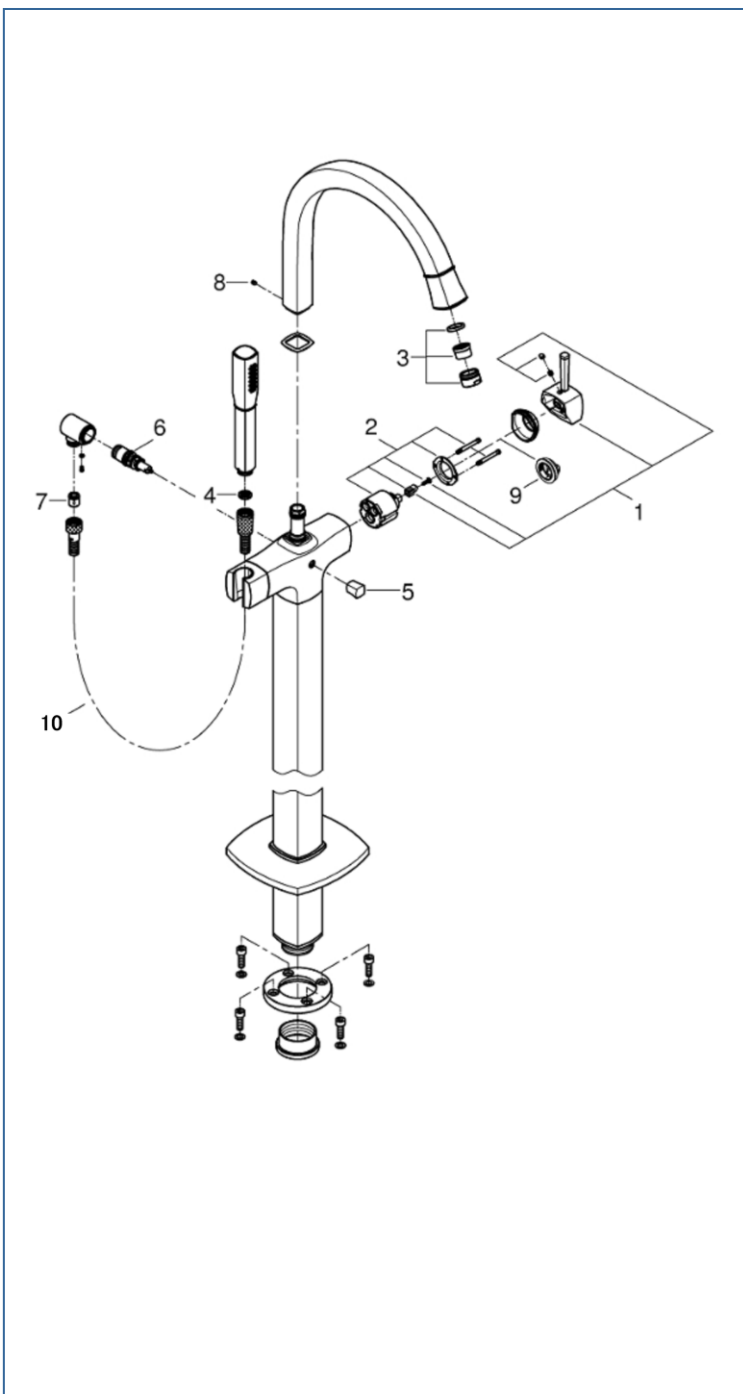

Grandera

JP320300 2331800J

図番	名称	品番
1	レバー	設定なし
2	セラミックカートリジ	46048000
3	エアレーター M28x1 シストタイプ (外ネジ)	13907000
4	ストレーナー付きパッキン	07002000
5	切替ノブ	設定なし
6	25085用切換弁	65655000
7	逆止弁 15MM	DW15
8	固定セット	設定なし
9	温度リミッター	46375000
10	メタルシャワーホース1250	2814200J