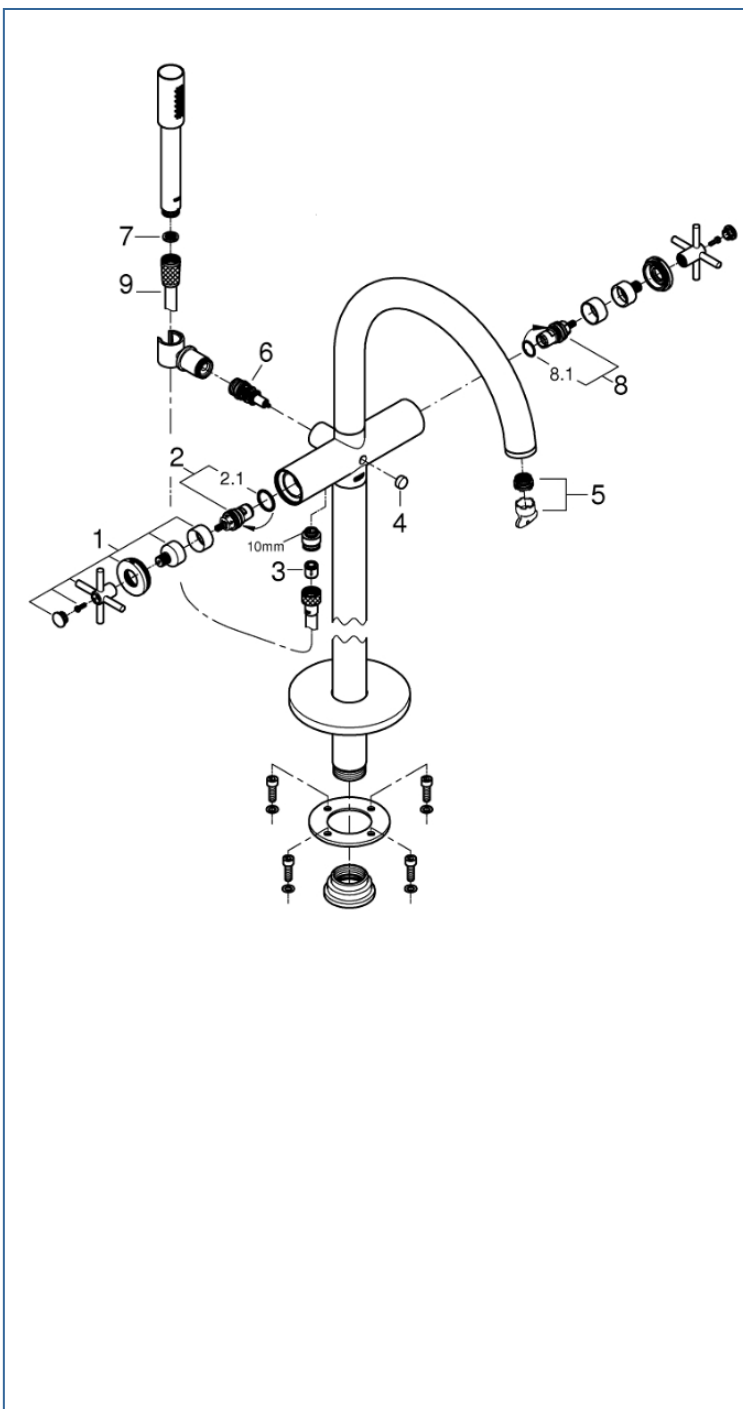

## JP320400 2504430J

図番	名称	品番
1	アトリオ2018 湯水ハンドルセット	48406000
1.1	アトリオ2018 レバーキャップ クローム	※ 409918038
	アトリオ2018 レバーキャップ 水側 クローム	※ 410155038
	アトリオ2018 レバーキャップ 湯側 クローム	※ 410124038
2	セラミックヘッドパーツ(サイズ1/2"・90° 右回転開栓)	45883000
2.1	1/2"ヘッド締付リング	03924000
3	逆止弁 15MM	DW15
4	アトリオ2018 切替ノブ	64989000
5	ESSENCEバスシャワー口金工具付	13926000
6	アトリオ2018 ダイバーター	48407000
7	ストレーナー付きパッキン	07002000
8	セラミックヘッドパーツ(サイズ1/2"・90° 左回転開栓)	45882000
8.1	1/2"ヘッド締付リング	03924000
9	メタルシャワーホース1250	2814200J

埋込本体部は 4598410J を参照ください。

注1) ※印は受注発注品となります。

注2) ご発注時に品切れの部品は、ドイツ本国の在庫状況により受注後1~2ヶ月後の納入になる場合もあります。