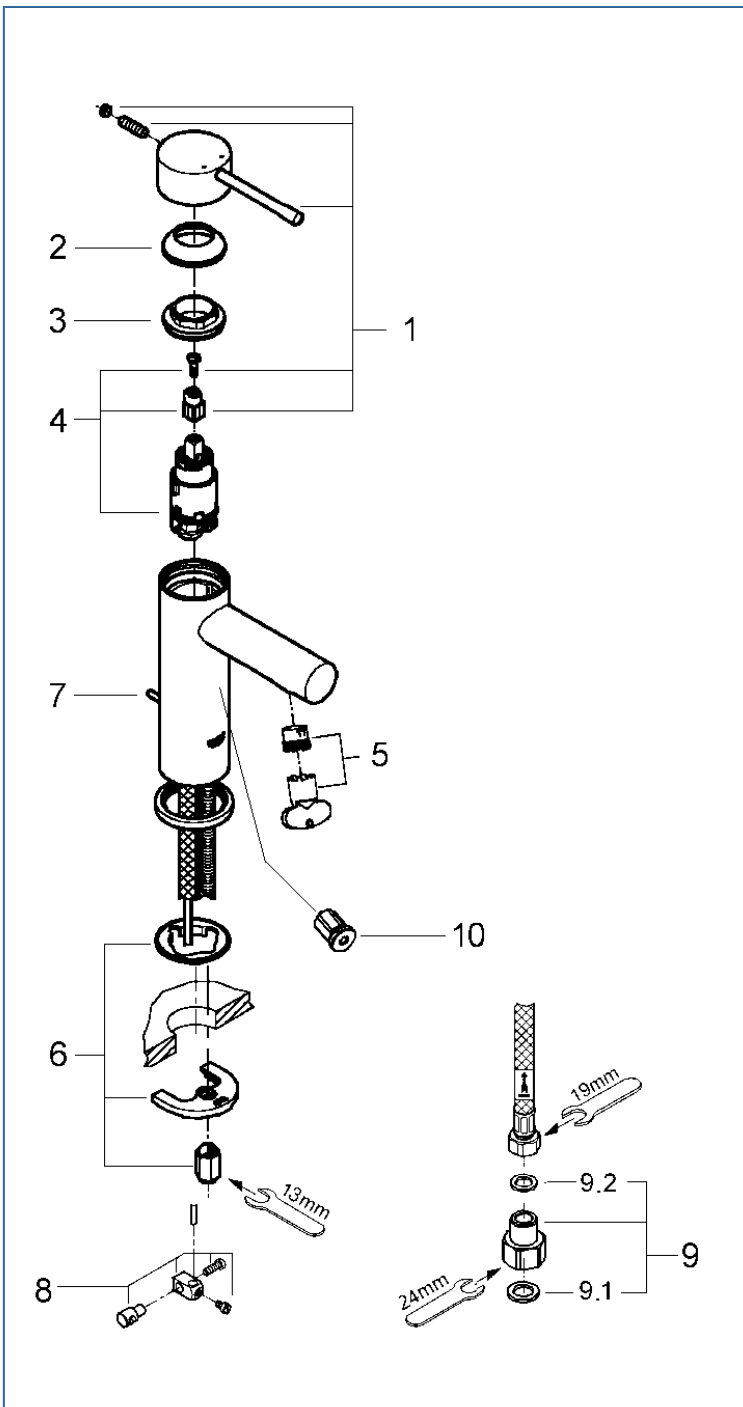

ESSENCE

3216410C

図番	名称	品番
1	レバーハンドル	※ 46917000
2	化粧カバー	設定なし
3	カートリッジ止ナット	46715000
4	32251用セラミックカートリッジ	46580000
5	エアレーター(定流量弁付)	46765000
6	33252002用締付セット	46645000
7	32357002用引棒185mm延長	46739000
8	ジョイントピース	0684400U
9	接続アダプター フレキホース用(1個)	12042001
9.1	1/2"スーパーパッキン	FP-01
9.2	3/8"用スーパーパッキン	FP-10
10	寒冷地用水抜栓	06446040