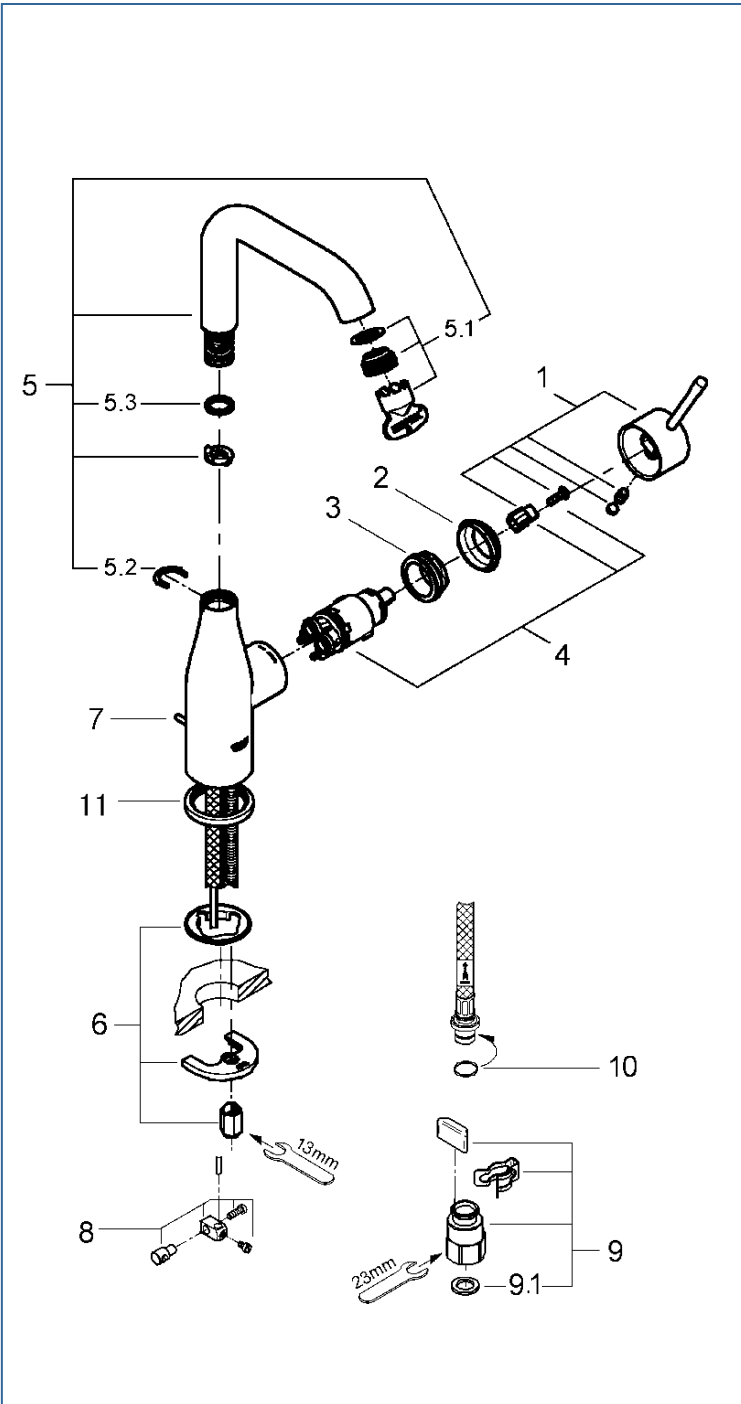

ESSENCE

JP304801_JP304800

図番	名称	品番
1	エッセンスレバー	設定なし
2	化粧カバー40 5915 038	設定なし
	Oリング10 711 031	設定なし
3	止ナット40 6071 037	設定なし
4	32251用セラミックカートリッジ	46580000
5	吐水口	設定なし
5.1	19408用エアレーター	48270000
5.2	吐水口用クリップ(1個入)	JP010300
5.3	吐水口用Oリング	01285000
6	33252002用締付セット	46645000
7	32357002用引棒185mm延長	46739000
8	ジョイントピース	0684400U
9	クイックセット寒冷地(1組) AH-1879	JPK55000
9.1	1/2"スーパーパッキン	FP-01
10	プレート40 5873 038	設定なし