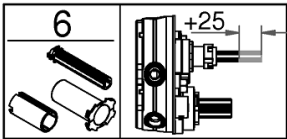

Grotherm SmartControl

2912200J

7: 高さ調整ねじ部分のみ

図番	名称	品番
1	スマートコントロールプッシュボタン	48361000
2	29122用化粧カバー	※ 48366000
3	埋込3連ストップバルブ用マウンティングプレート	※ 48365000
4	スマートコントロールプッシュボタンカートリッジ	48359000
5	ウォーターガイド用パッキン	48360000
6	スマートストッププッシュボタン用エクステンション	14048000
7	高さ調整ねじ(3本セット)	49088000