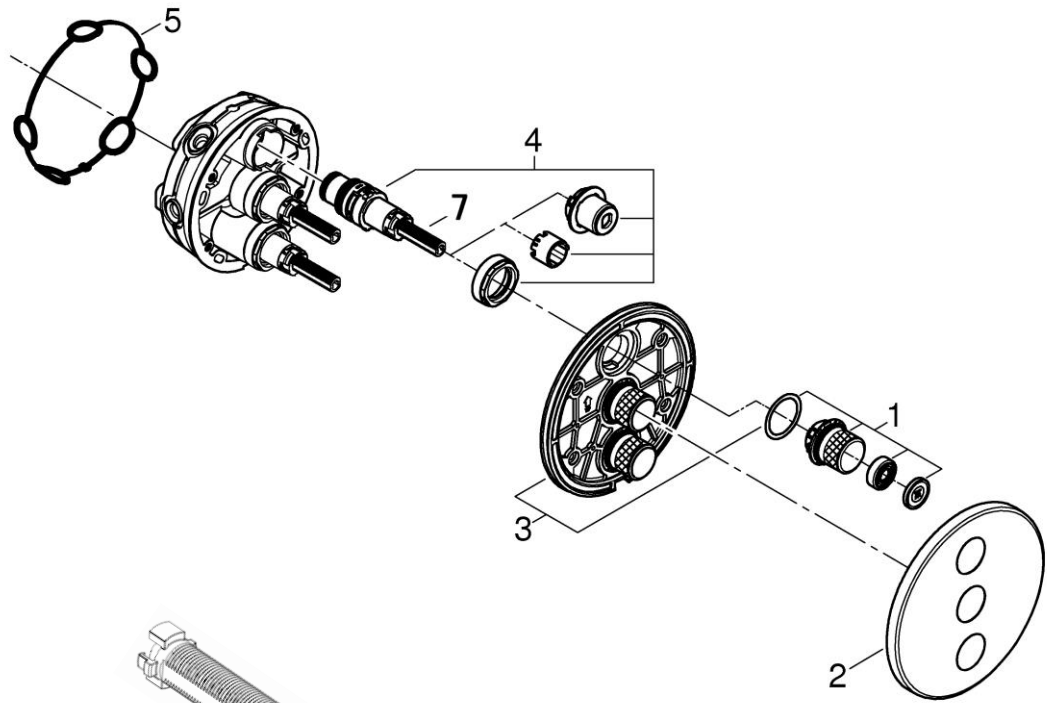

Grotherm SmartControl

2912200J

7: 高さ調整ねじ部分のみ

図番	名称	品番
1	スマートコントロールプッシュボタン	48361000
2	29122用化粧カバー	※ 48366000
3	埋込3連ストップバルブ用マウンティングプレート	※ 48365000
4	スマートコントロールプッシュボタンカートリッジ	48359000
5	ウォーターガイド用パッキン	48360000
6	スマートストッププッシュボタン用エクステンション	14048000
7	高さ調整ねじ(3本セット)	49088000