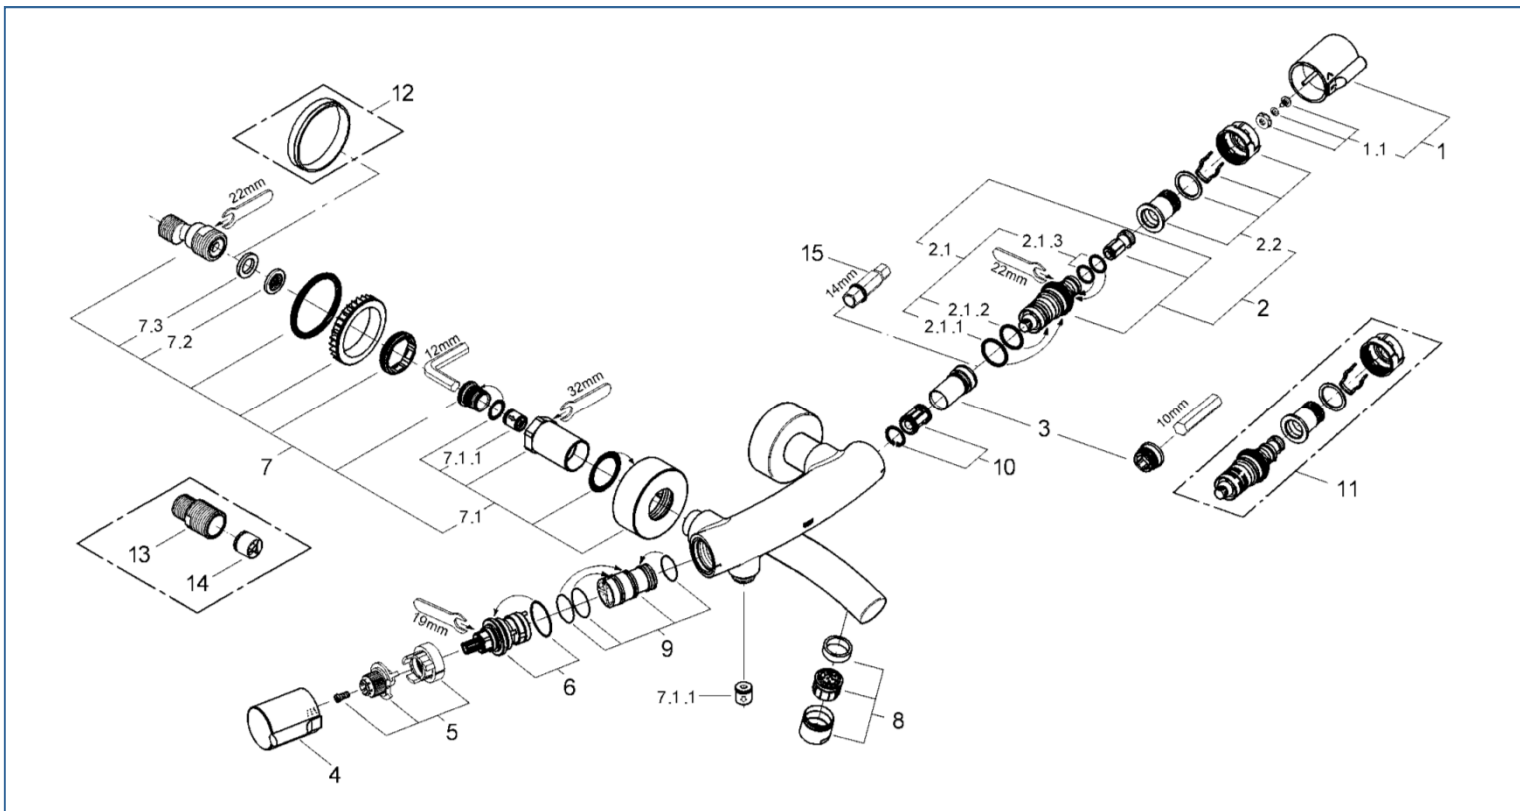

TENSO

34117

図番	名称	品番
1	TENSO 34117用温度ダイヤル	47239000
1.1	19066用ビスセット	47248000
2	サーモスタットカートリッジ1/2"	47676000
2.1	リングセット	設定なし
2.1.1	34411(56番)旧逆止弁リング*	01196000
2.1.2	34376用調整弁リング*	05999000
2.1.3	リング	設定なし
2.2	ATRIO 19144用ストップリング*	47300000
3	ATRIO・TENSOバスサーモ用弁座	47399000
3A	弁座(34117)	設定なし
4	TENSO 34117用開閉ハンドル	47309000
5	インサートセット	設定なし
6	アクアディマー	47364000
7	フランジ袋ナットセット	設定なし
7.1	フランジセット	設定なし

図番	名称	品番
7.1.1	逆止弁 15MM	DW15
7.2	ストレーナー インレットパッキン	JPI00200
7.2A	3/4ストレーナープラスチック製	設定なし
7.2B	3/4ストレーナープラスチック製	設定なし
7.2B	ストレーナー インレットパッキン	JPI00200
7.3	3/4ゴムパッキン D=24 d=15 t=3	設定なし
8	エアレーター(泡沫)	設定なし
9	34367レース	47376000
10	ATRIO・TENSO用サインレンサー	47398000
11	逆配管サーモスタットカートリッジ	設定なし
12	ワン座延長リング	JPX01300
13	ストレートユニオン 45mm	JPX00700
14	逆止弁 20MM	DW20
15	サーモ弁座取り外し工具	19070000