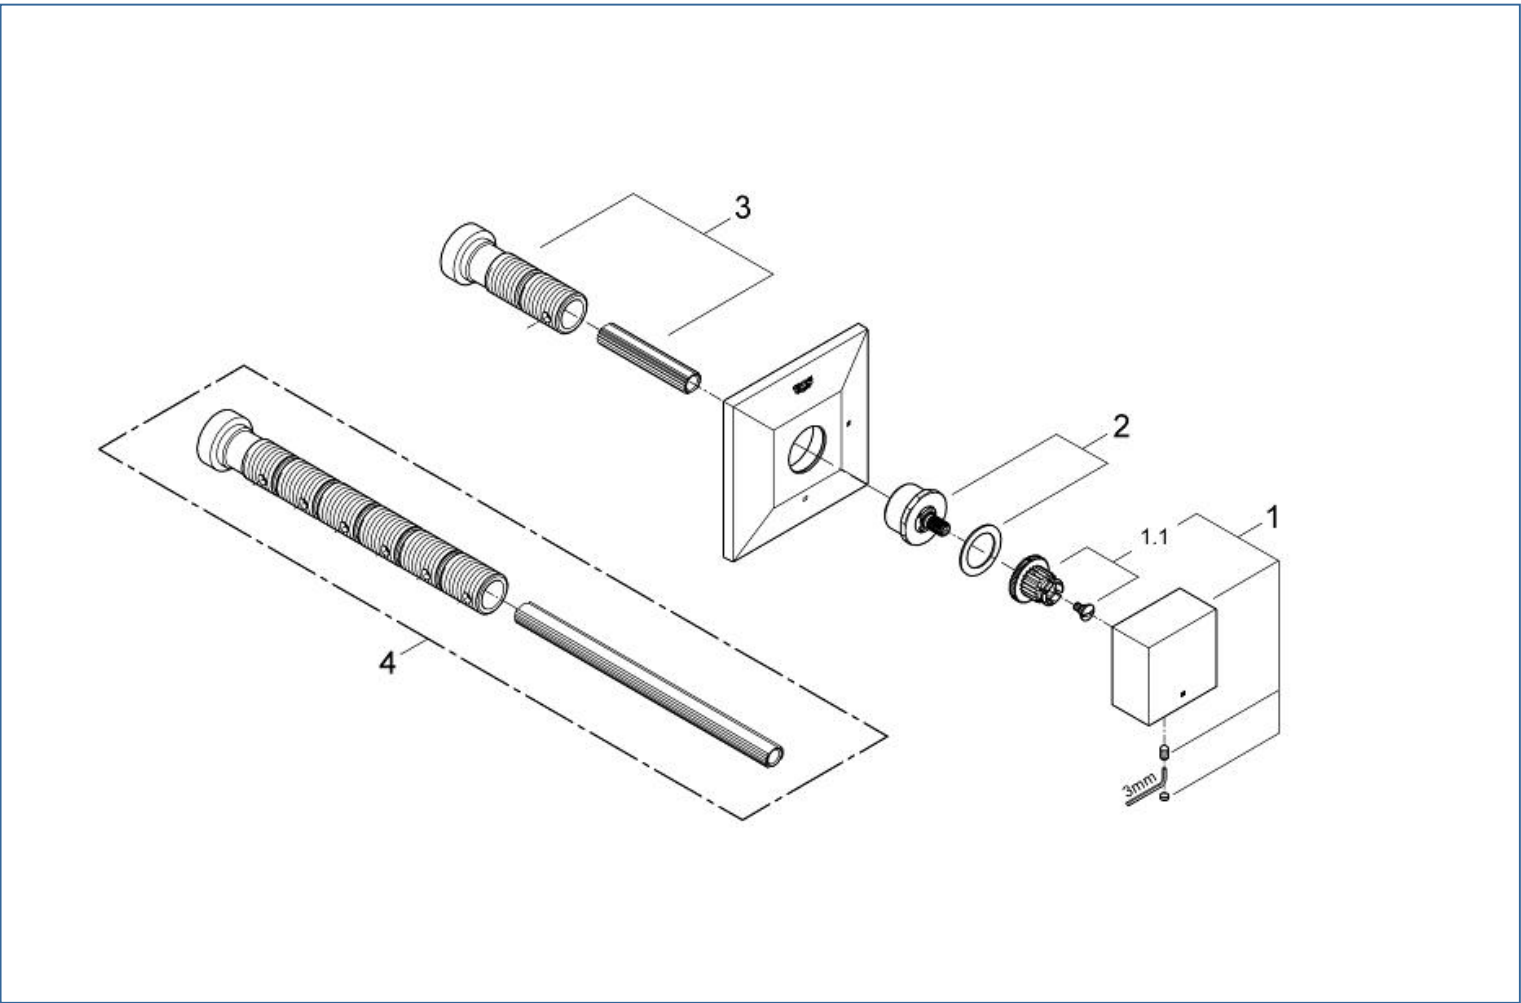

**AllureBrilliant**

**1979600J**

図番	名称	品番
1	アリュールブリリアントハンドル	設定なし
2	スピンドル	設定なし
3	埋込バルブ接続スピン	45202000
4	ATRIO 19069用エクステンション	45203000

注1) ※印は受注発注品となります。

2) ご発注時に品切れの部品は、ドイツ本国の在庫状況により受注後1~2ヶ月後の納入になる場合もあります。