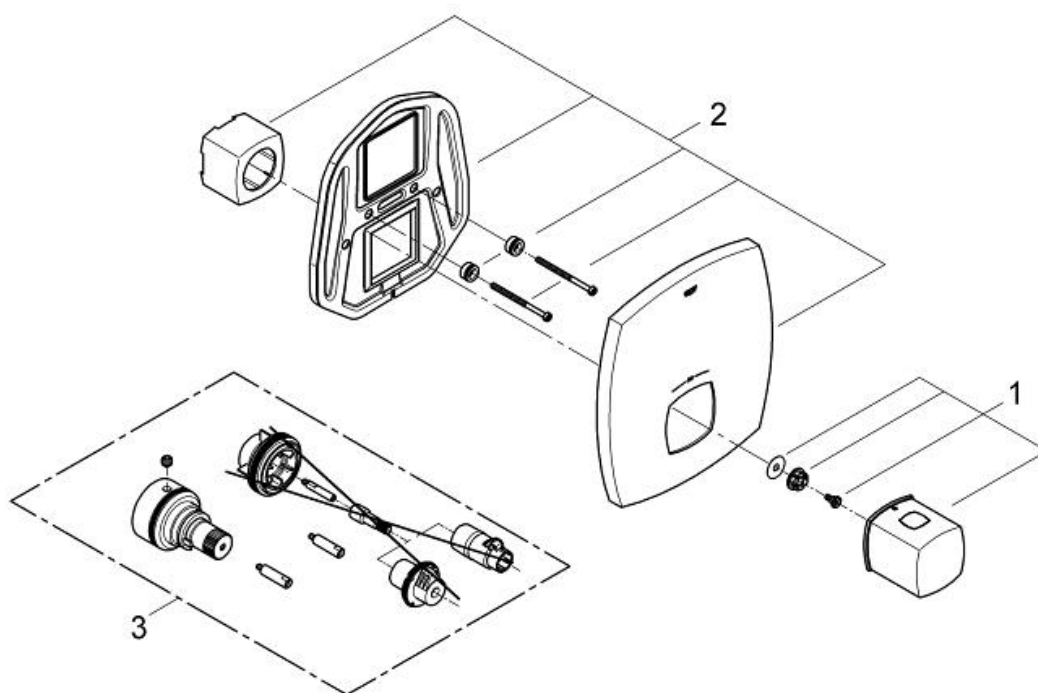

# GRANDERA

1994100J

図番	名称	品番
1	温度調節ハンドル	47934000
2	化粧カバー	設定なし
3	エクステンション	設定なし

注1) ※印は受注発注品となります。

2) ご発注時に品切れの部品は、ドイツ本国の在庫状況により受注後1~2ヶ月後の納入になる場合もあります。