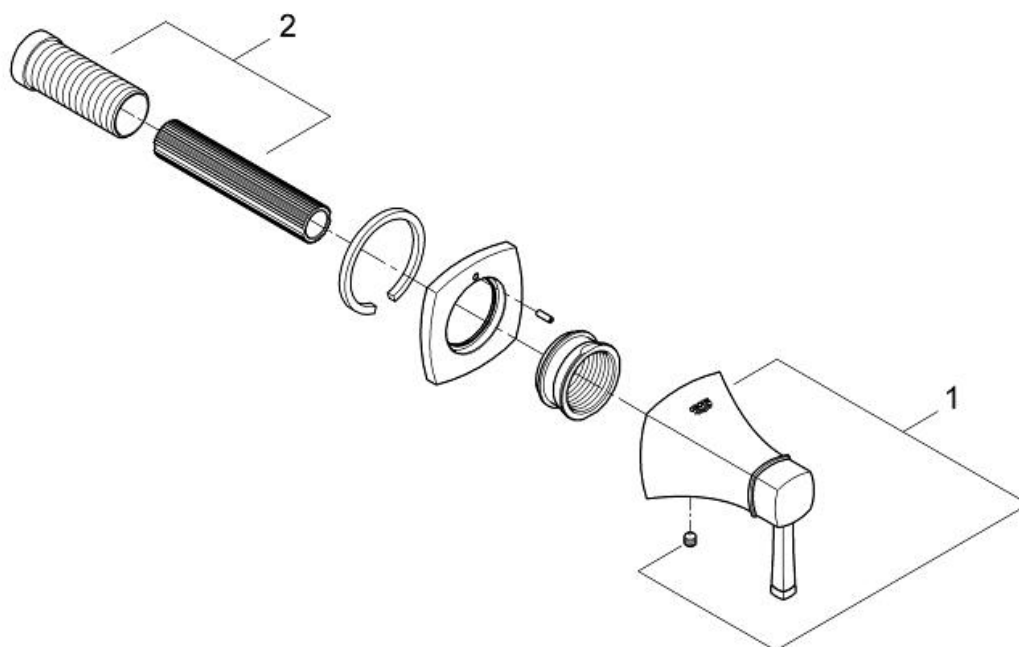

GRANDERA

1994400J

| 図番 | 名称 | 品番 |
|----|----------------|----------|
| 1 | グランデラ ハンドル | 設定なし |
| 2 | 19444用スピンドルセット | 45988000 |

注1) ※印は受注発注品となります。

2) ご発注時に品切れの部品は、ドイツ本国の在庫状況により受注後1~2ヶ月後の納入になる場合もあります。