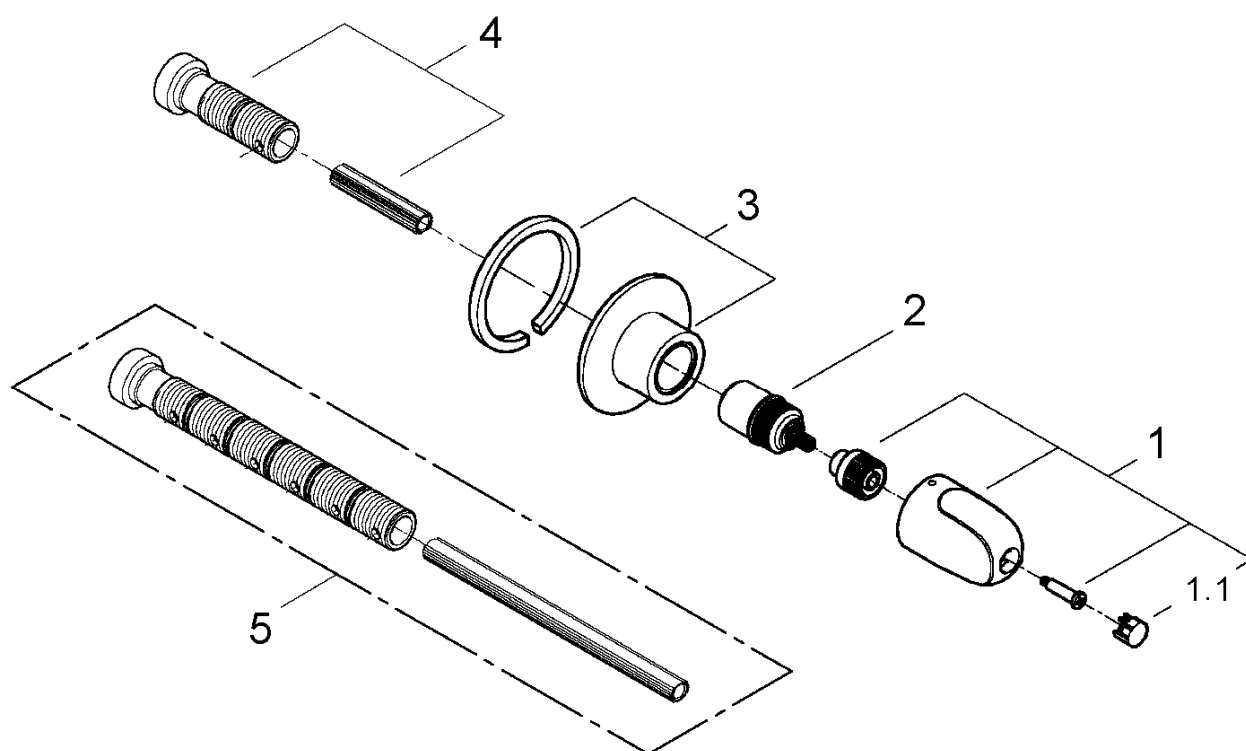

GROHTHERM 1000

1998100J

図番	名称	品番
1	グロサーモ1000開閉切替ハンドル	48269000
1.1	グロサーモ1000用ハンドルキャップ(2個入)	4797400M
2	バルブナットセット	45204000
3	フランジ	設定なし
4	埋込バルブ接続スピン	45202000
5	ATRIO 19069用エクステンション	45203000

注1) ※印は受注発注品となります。