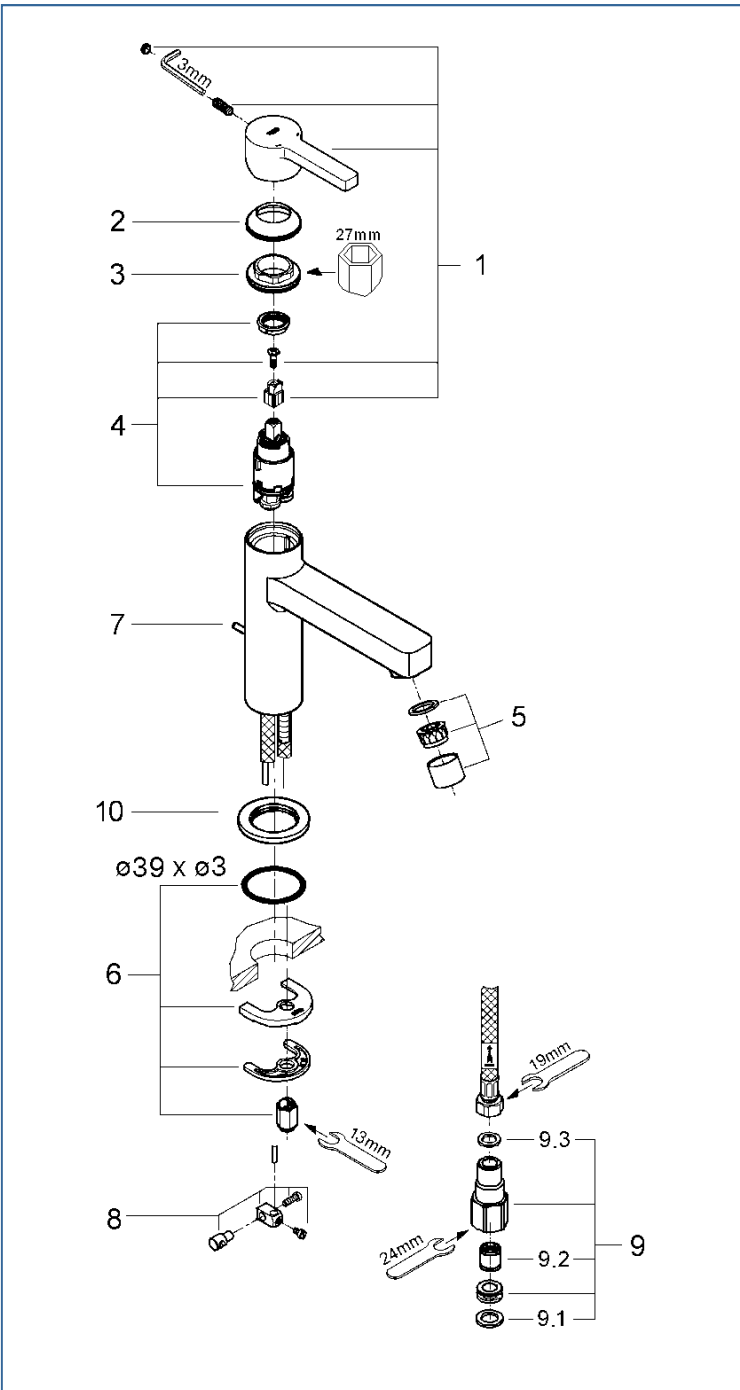

LINEARE

2344300J

図番	名称	品番
1	ユーロキューブレバー	※ 46786000
2	32251用化粧カバー	46581000
3	止ナット(M37)	設定なし
4	32251用セラミックカートリッジ	46580000
5	アトリオ用エアレーター	13935000
5A	エアレーター M22x1 マウザータイプ(内ネジ)	13944000
6	33252002用締付セット	46645000
7	32357002用引棒185mm延長	46739000
8	ジョイントピース	0684400U
9	接続アダプター1/2"フレキ管用(12072N002個セット)	JP010800
9.1	1/2"スーパーパッキン	FP-01
9.2	逆止弁 15MM	DW15
9.3	3/8"用スーパーパッキン	FP-10
10	化粧プレート 07 420 138	設定なし