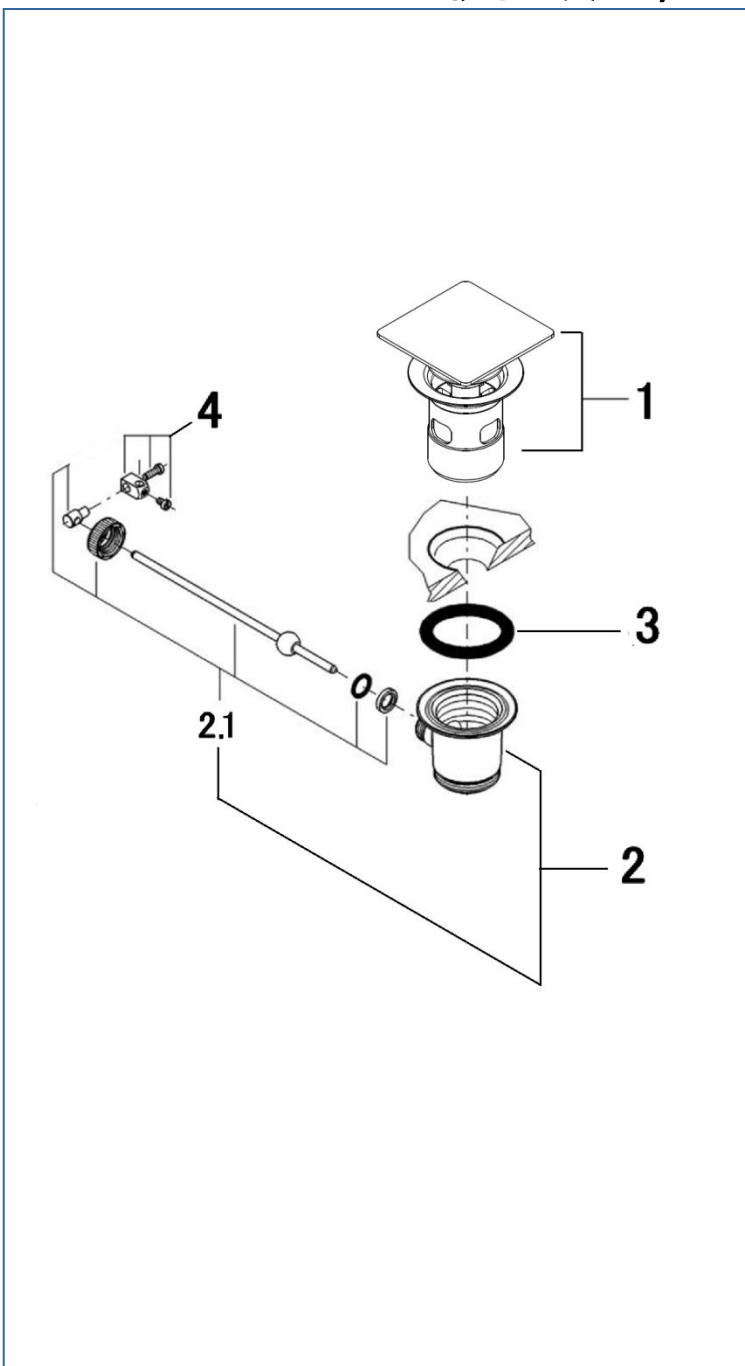

ユーロキューブ ポップアップ排水金具1 1/4"

JP210400

図番	名称	品番
1	ユーロキューブ 排水金具	※ 40565000
2	ポップアップ排水金具欧州陶器用	※ 28910000
2.1	28910用キック棒締付セット(180mm)	07052000
3	28923用パッキン	JPQ90600
4	ジョイントピース	0684400U

注1) ※印は受注発注品となります。

2) ご発注時に品切れの部品は、ドイツ本国の在庫状況により受注後1~2ヶ月後の納入になる場合もあります。