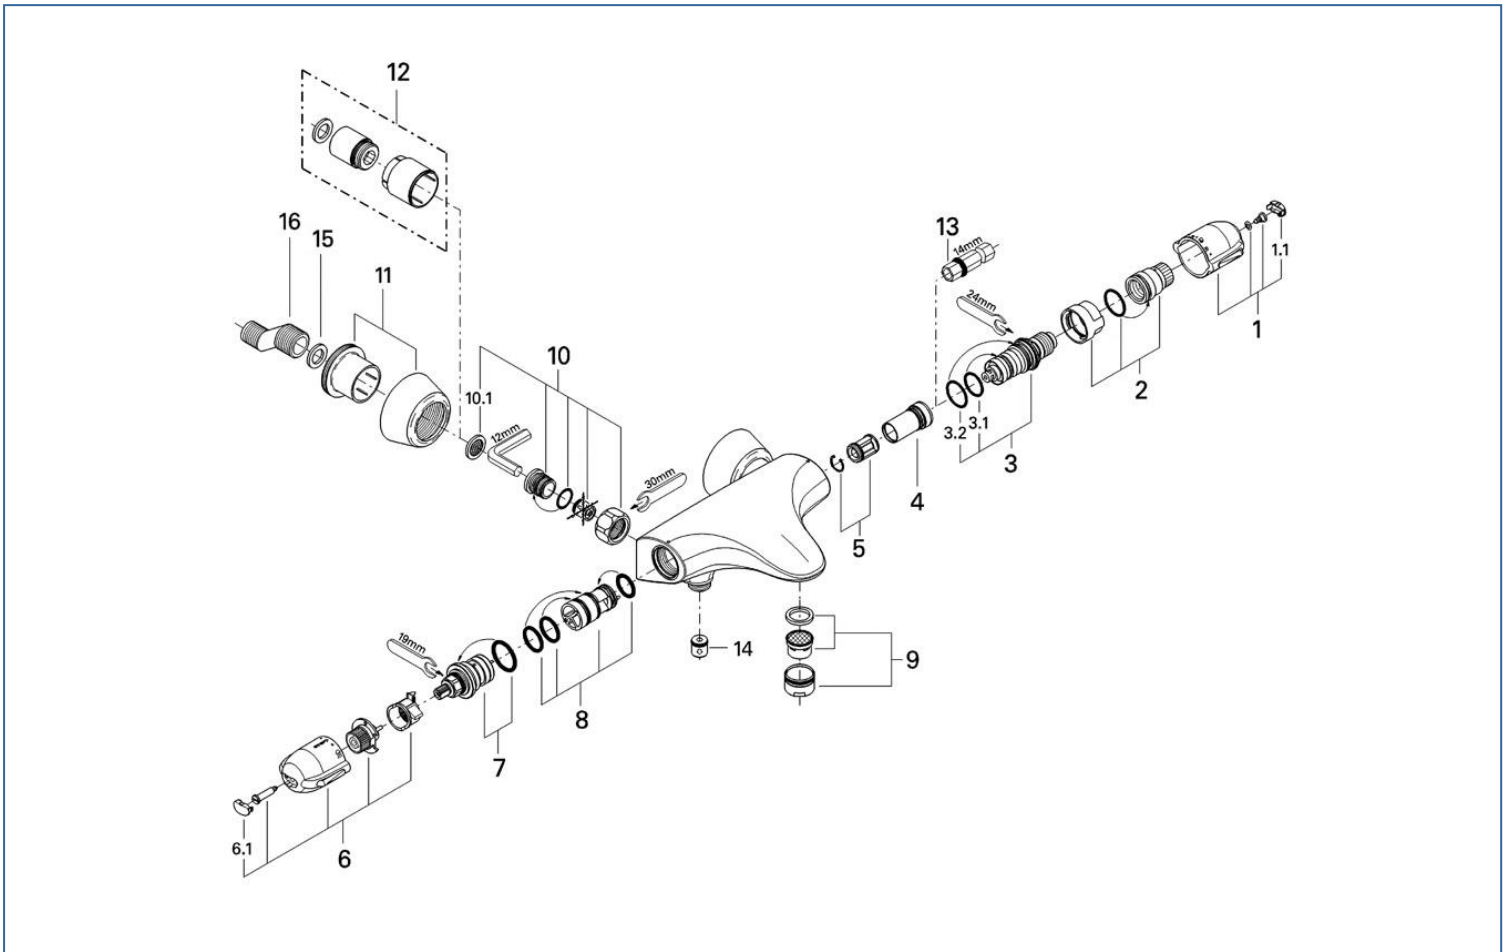

GROHTHERM 3000

34559

図番	名称	品番
1	34559用温度ダイヤルセット	47440IP0
1.1	34559用ハンドルキャップ1個入	JP010100
2	ストップリング	47167000
3	チャタリング防止サモ	47426000
3.1	34376用調整弁Oリング	05999000
3.2	34411(56番)旧逆止弁Oリング	01196000
4	ATRIO・TENSOバスサーモ用弁座	47399000
5	ATRIO・TENSO用サインレンサー	47398000
6	34367切替ハンド	47375IP0
7	アクアディマー	47364000

図番	名称	品番
8	34367レース	47376000
9	エアレーター M28x1 マウザー-Dタイプ (外ネジ)	13939000
10	逆止弁付袋ナットセット(2個入)	47189000
11	12058用フランジ	45545000
12	34559用エクステンション(1対)	46238000
13	サーモ弁座取り外し工具	19070000
14	エクステンション	DW15
15	3/4" インレットパッキン	0138600U
16	12043000(F21CV)用本体	01932000