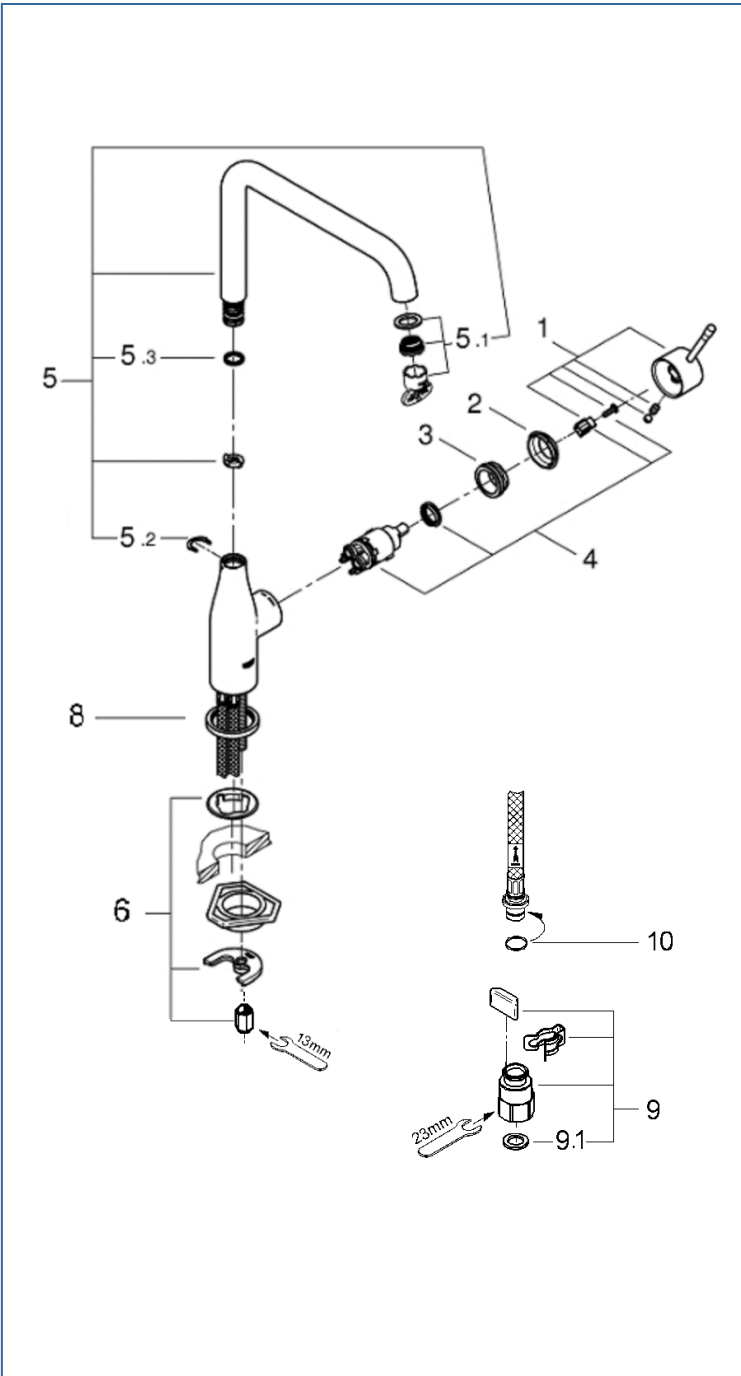

**ESSENCE**

**30269A0C\_30269ALC\_30269DCC\_30269GLC\_30269GNC**

図番	名称	品番
1	エッセンスレバー	設定なし
2	化粧カバー	設定なし
	Oリング	※ 10711031
3	止ナット	※ 406071037
4	32251用セラミックカートリッジ	46580000
5	吐水口	設定なし
5.1	19408用エアレーター	48270000
5.2	吐水口用クリップ(1個入)	JP010300
5.3	吐水口用Oリング	01285000
6	20180用吐水本体締付セット	46671000
9	クイックソケット寒冷地(1組) AH-1879	JPK55000
9.1	1/2"スーパーパッキン	FP-01
10	Oリング(P8)	市販品