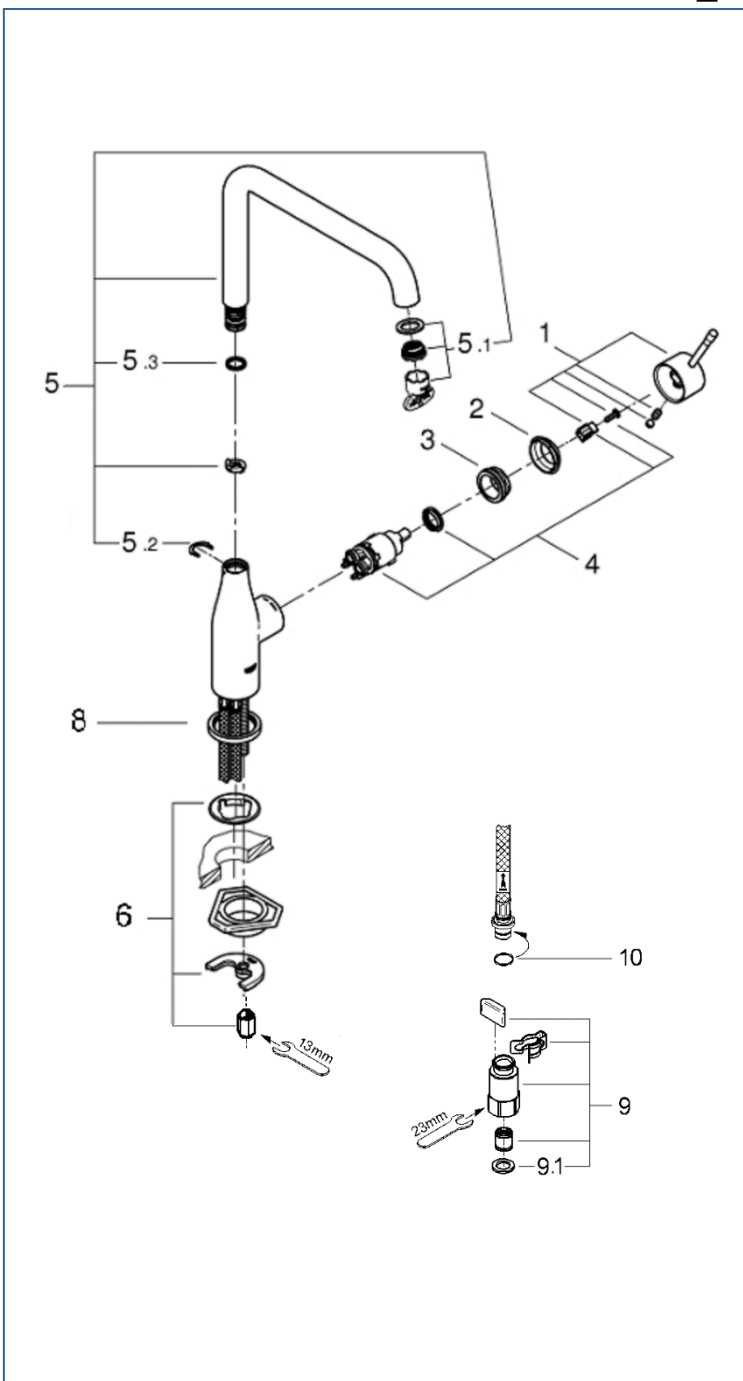

ESSENCE

30269A0J_30269ALJ_30269DCJ_30269GLJ_30269GNJ

図番	名称	品番
1	エッセンスレバー	設定なし
2	化粧カバー	設定なし
	Oリング	※ 10711031
3	止ナット	※ 406071037
4	32251用セラミックカートリッジ	46580000
5	吐水口	設定なし
5.1	19408用エアレーター	48270000
5.2	吐水口用クリップ(1個入)	JP010300
5.3	吐水口用Oリング	01285000
6	20180用吐水本体締付セット	46671000
9	クイックジョイント接続アダプター(2個入)	408499040
9.1	1/2"スーパーパッキン	FP-01
10	Oリング(P8)	市販品