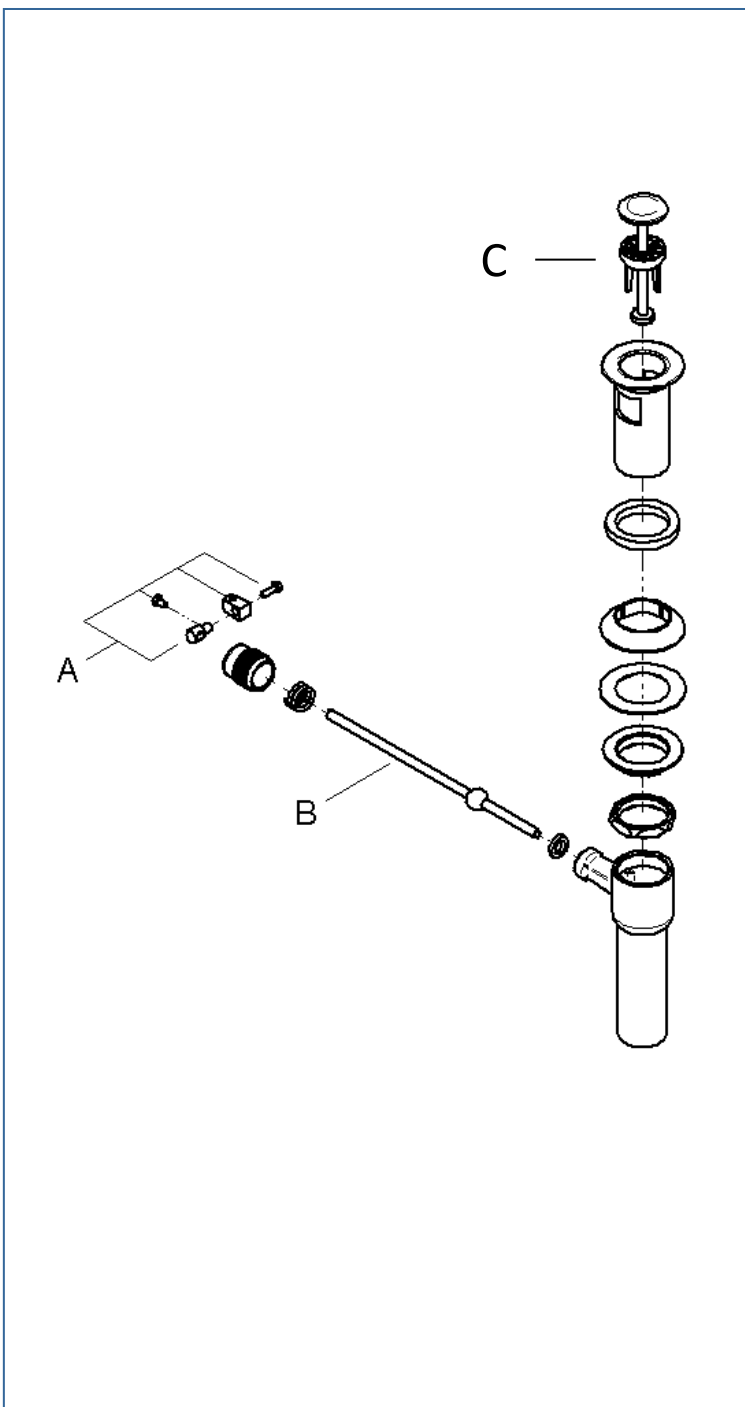

ポップアップ排水金具1 1/4"(国産および米国陶器用)

JP294900_JP210200

図番	名称	品番
A	ジョイントピース	0684400U
B	JP294900用キック棒290mm	※ JPK03600
	キック棒195mm	設定なし
C	JP294900 用 排水栓	JPK04300

注1) ※印は受注発注品となります。

注2) ご発注時に品切れの部品は、ドイツ本国の在庫状況により受注後1~2ヶ月後の納入になる場合もあります。