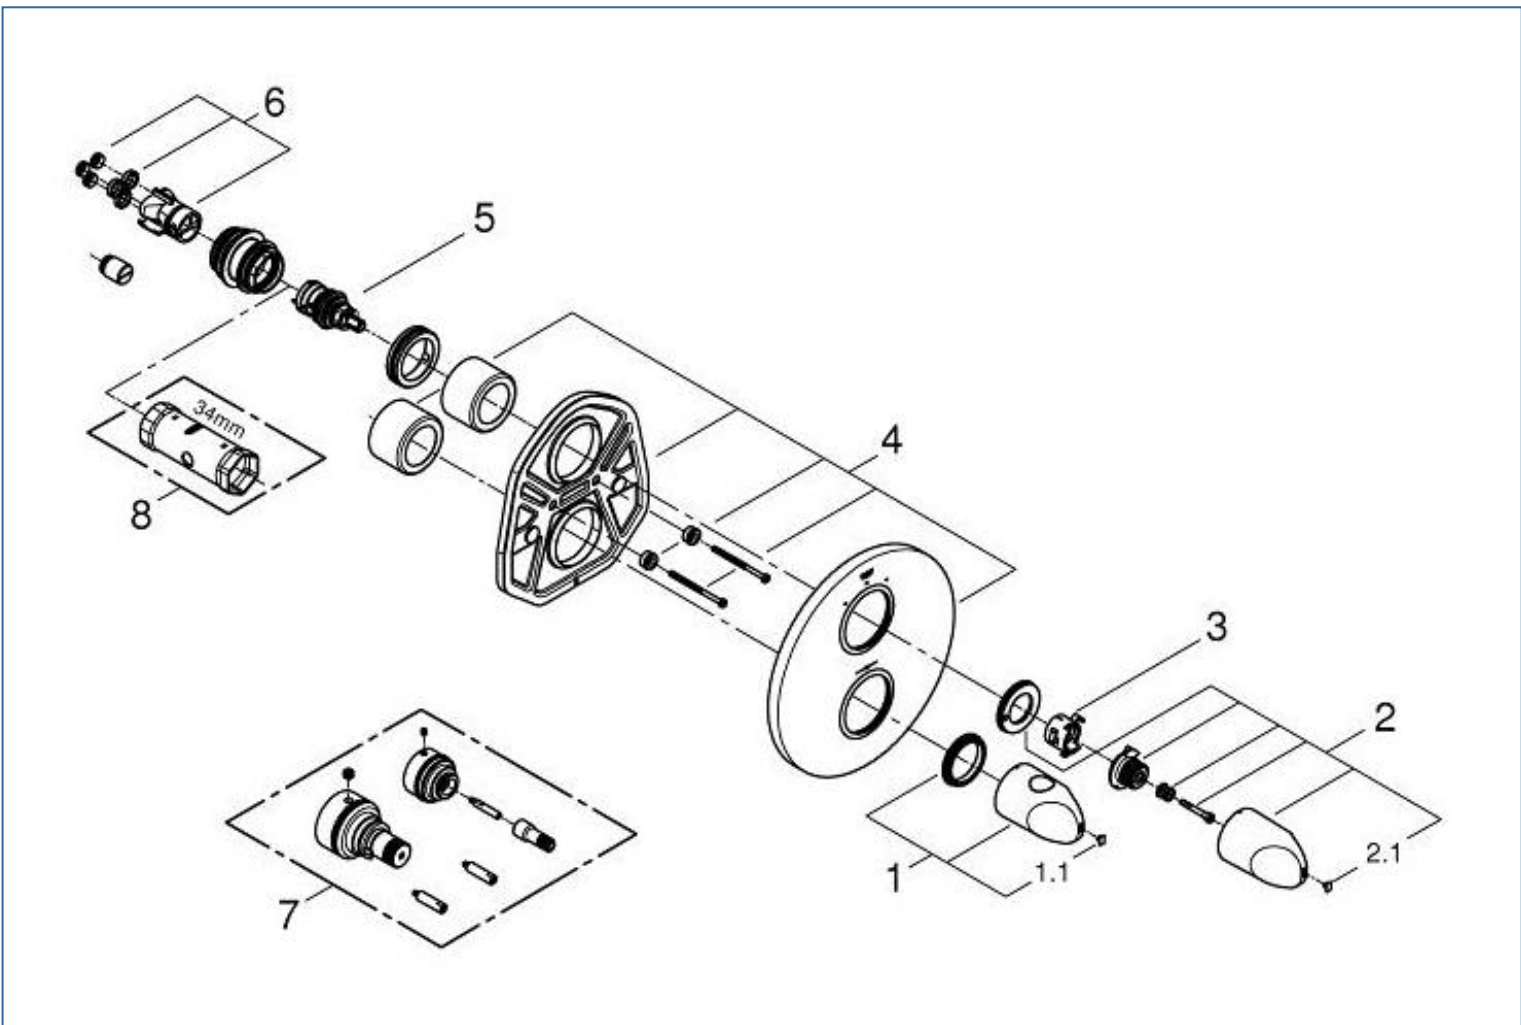

Veris

1936400J

図番	名称	品番
1	ヴェリス サーモスタット温調ハンドル	※ 47729000
1.1	ヴェリス ハンドル用キャップ	設定なし
2	19364用切替開閉ハンドル	47814000
2.1	ヴェリス ハンドル用キャップ	設定なし
3	19253用開閉切換ラチェット	10089000

図番	名称	品番
4	19364用化粧プレートセット	47816000
5	アクアディマー	47364000
6	埋込部&アクアディマー部接続アダプター	※ 12701001
7	エクステンション	設定なし
8	34213用サーモ工具	19332000