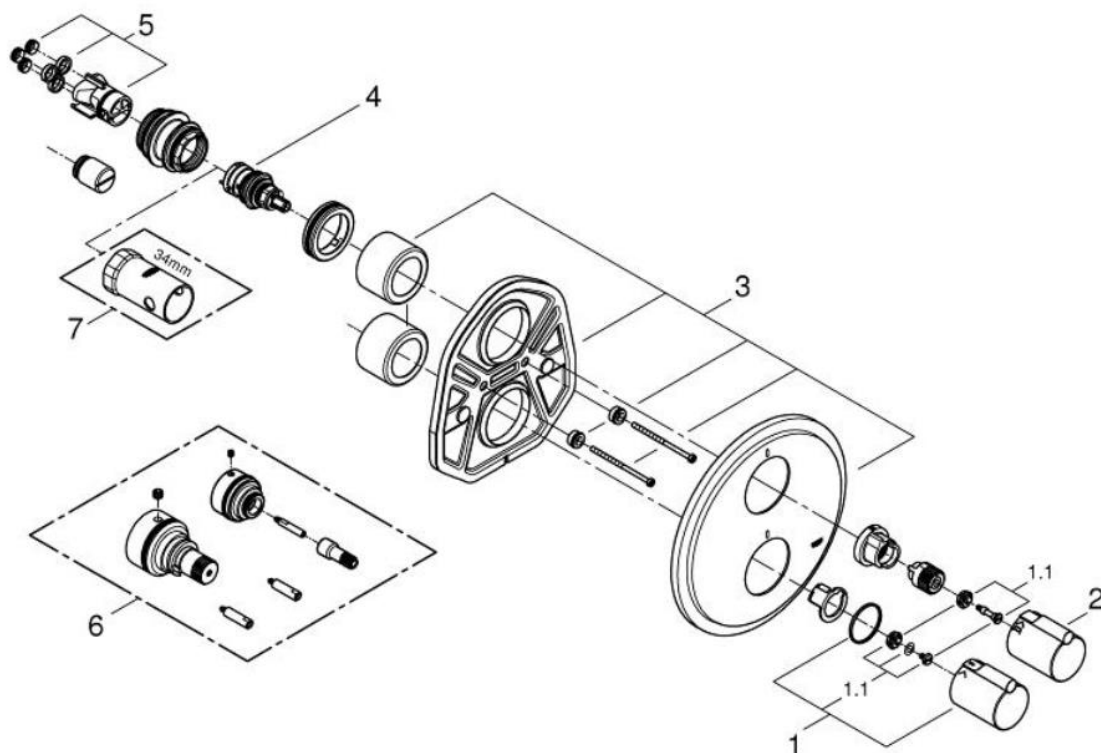

Tenso

1940300J

組合せ埋め込み図品番: 3550000J

図番	名称	品番
1	TENSO 34117用温度ダイヤル	47239000
1.1	19066用ビスセット	47248000
2	TENSO 34117用開閉ハンドル	47309000
3	ATRIO 19144用フランジセット	47326000
4	アクアディマー	47364000
5	埋込部&アクアディマー部接続アダプター	※ 12701001
6	エクステンション	設定なし
7	34213用サーモ工具	19332000