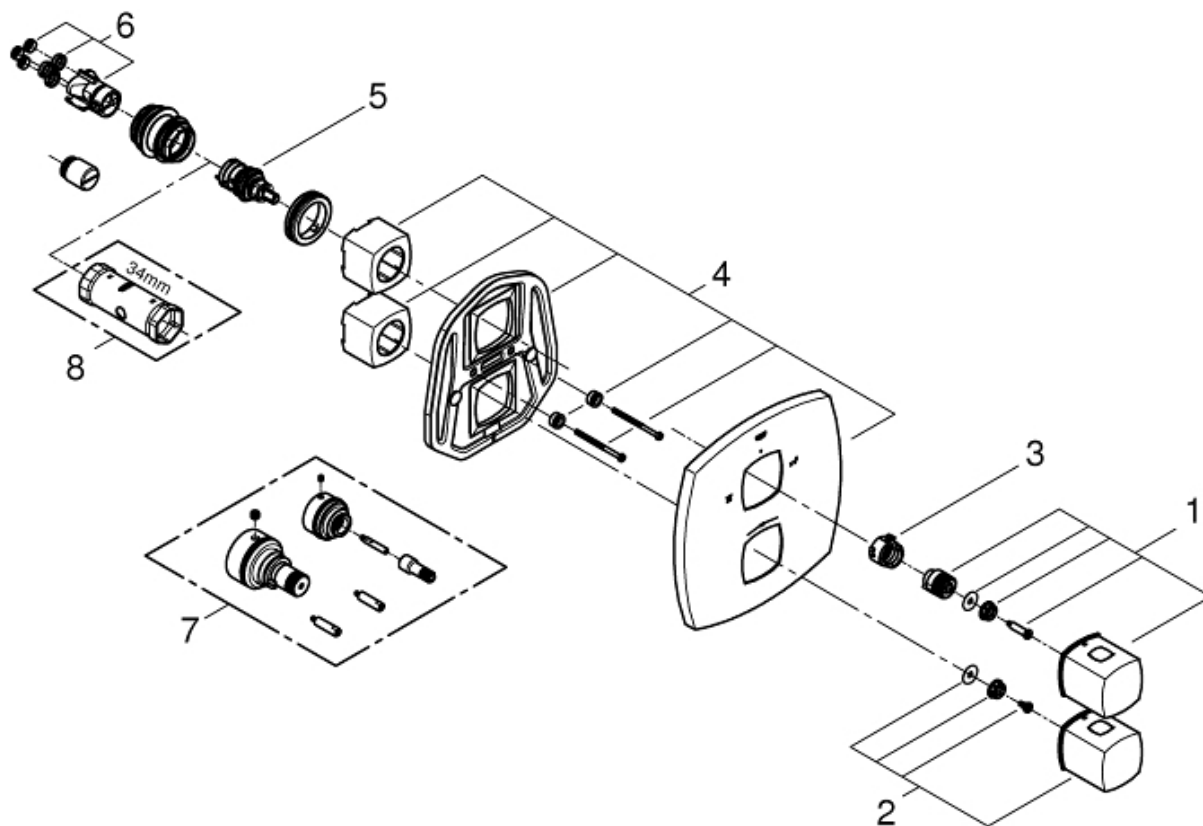

GRANDERA

19948IGJ

図番	名称	品番
1	開閉ハンドル	設定なし
2	温度調整ハンドル(ゴールド) 温度調節ハンドル	設定なし 47934000
3	ストッパー	設定なし
4	化粧カバー	設定なし
5	アクアディマー	47364000
6	埋込部&アクアディマー部接続アダプター	※ 12701001
7	エクステンション	設定なし
8	34213用サーモ工具	19332000

※47934000→クローム品。
製品に付属の物と色が異なります。