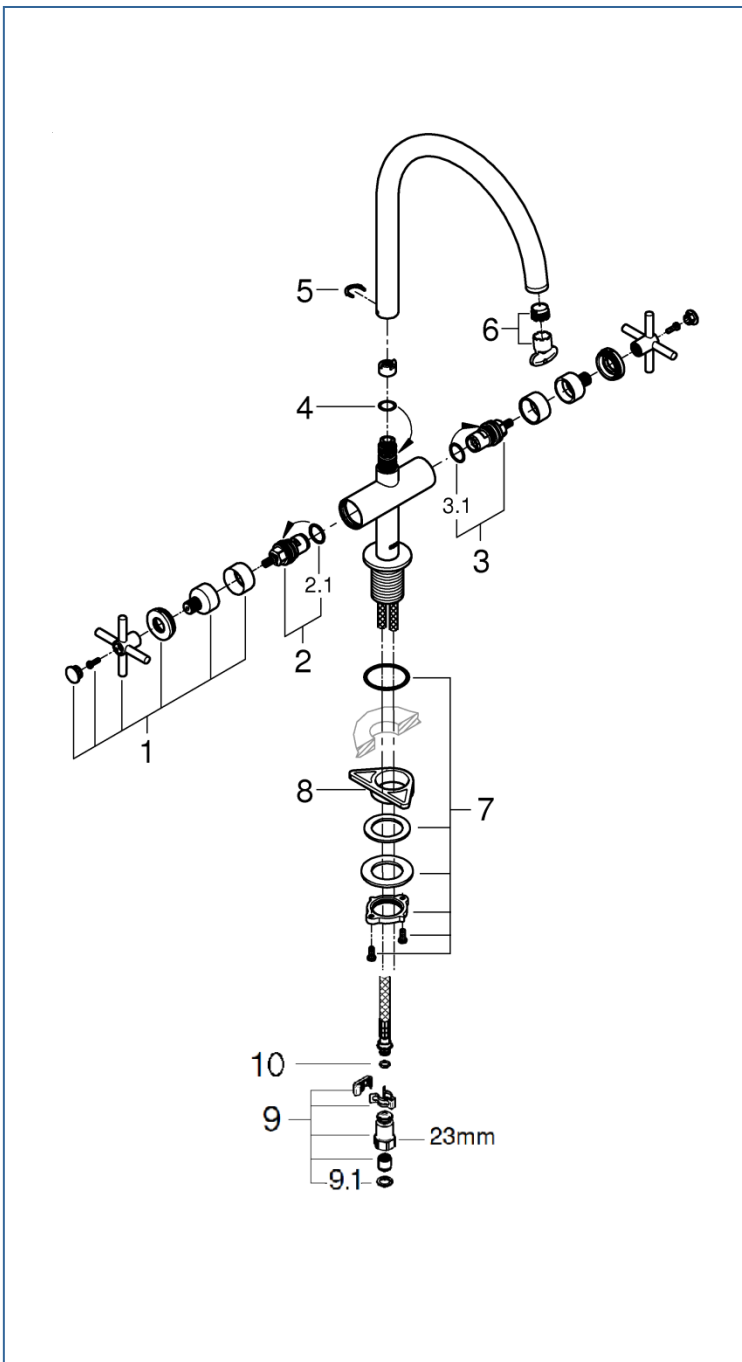

Atrio

30362DCJ

図番	名称	品番
1	アトリオDC ハンドル1セット	設定なし
2	セラミックヘッドパーツ1/2"(左回転 90度開閉)	45883000
2.1	1/2"ヘッド締付リング	03924000
3	セラミックヘッドパーツ1/2"(右回転 90度開閉)	45882000
3.1	1/2"ヘッド締付リング	03924000
4	吐水口用Oリング	01285000
5	吐水口用クリップ(1個入)	JP010300
6	Atrioキッチン用ストレーナー	48470000
7	アトリオ2018 締付セット	48384000
8	LL用三角補強板(旧0533400W)	41186900W
9	クイックジョイント接続アダプター(2個入)	408499040
9.1	1/2"スーパーパッキン	FP-01
10	Oリング(P8)	市販品