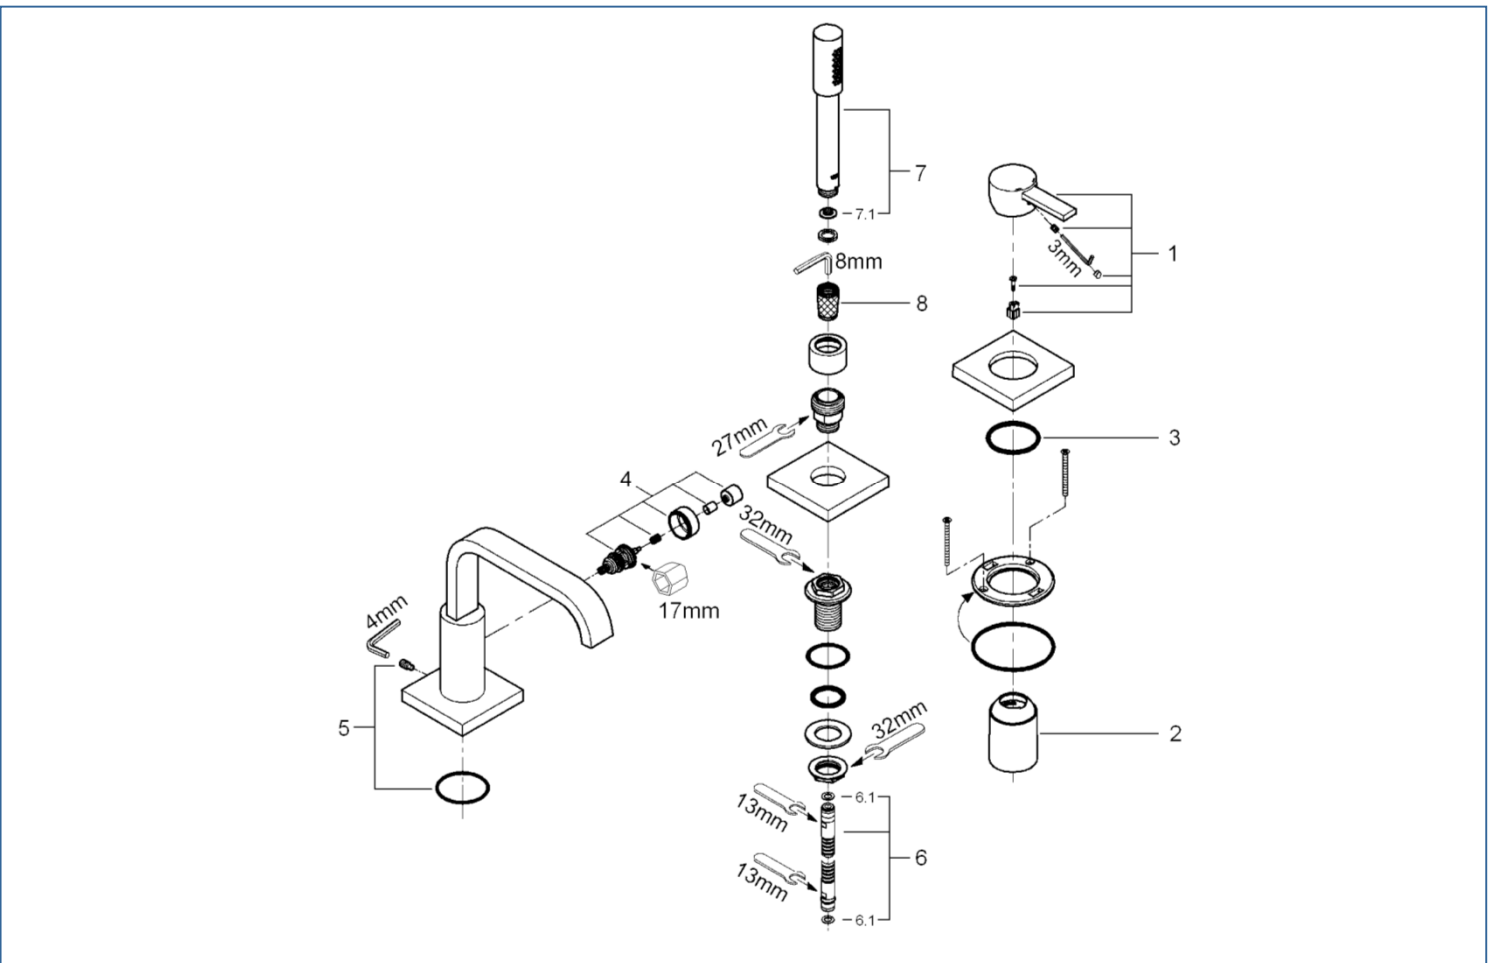

ALLURE

1931600J

図番	名称	品番
1	アリュール レバー	※ 46609000
2	19316用化粧スリーブ	※ 09038000
3	リング	設定なし
4	19316用切換弁セット	46612000
5	19316用固定ビスセット	※ 45396000
6	M15xM15x2Mシャワーホース	28146000
6.1	M15ホースパッキン	FP-02
7	2803400J セナ シャワーヘッド	※ 2803400J
7.1	RELEXAPLUS用ストレーナー付パッキン	1126300U
8	ATRIO 19144用ニップル	08864000