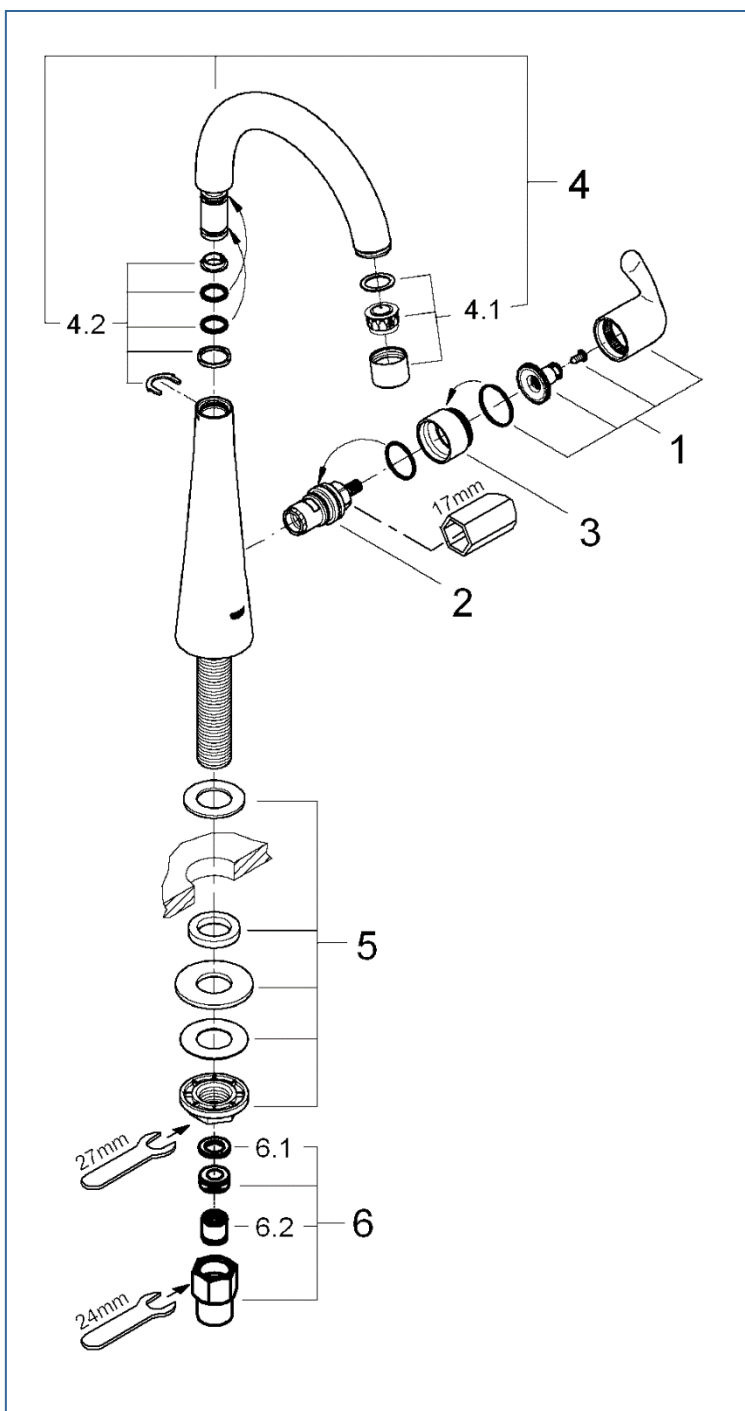

ZEDRA(浄水器用単水栓 キッツマイクロフィルター製カートリッジ付)

JP298600

図番	名称	品番
1	ゼトラ ハンドル	48014000
2	セラミックヘッドパーツ1/2"(右回転 90度開閉)	45882000
3	3002600J化粧リング	設定なし
4	吐水口	設定なし
4.1	アトオ用エアレーター	13935000
4.2	30026用パッキンセット	45399000
5	20159用締付セット	45004000
6	接続アダプター1/2"x1/2"CV-9	01931N00
6.1	1/2"スーパーパッキン	FP-01
6.2	逆止弁 15MM	DW15
7	単栓直圧式 浄水器フィルターセット ※	JKP20100
7.1	浄水器カートリッジ	OASC-8