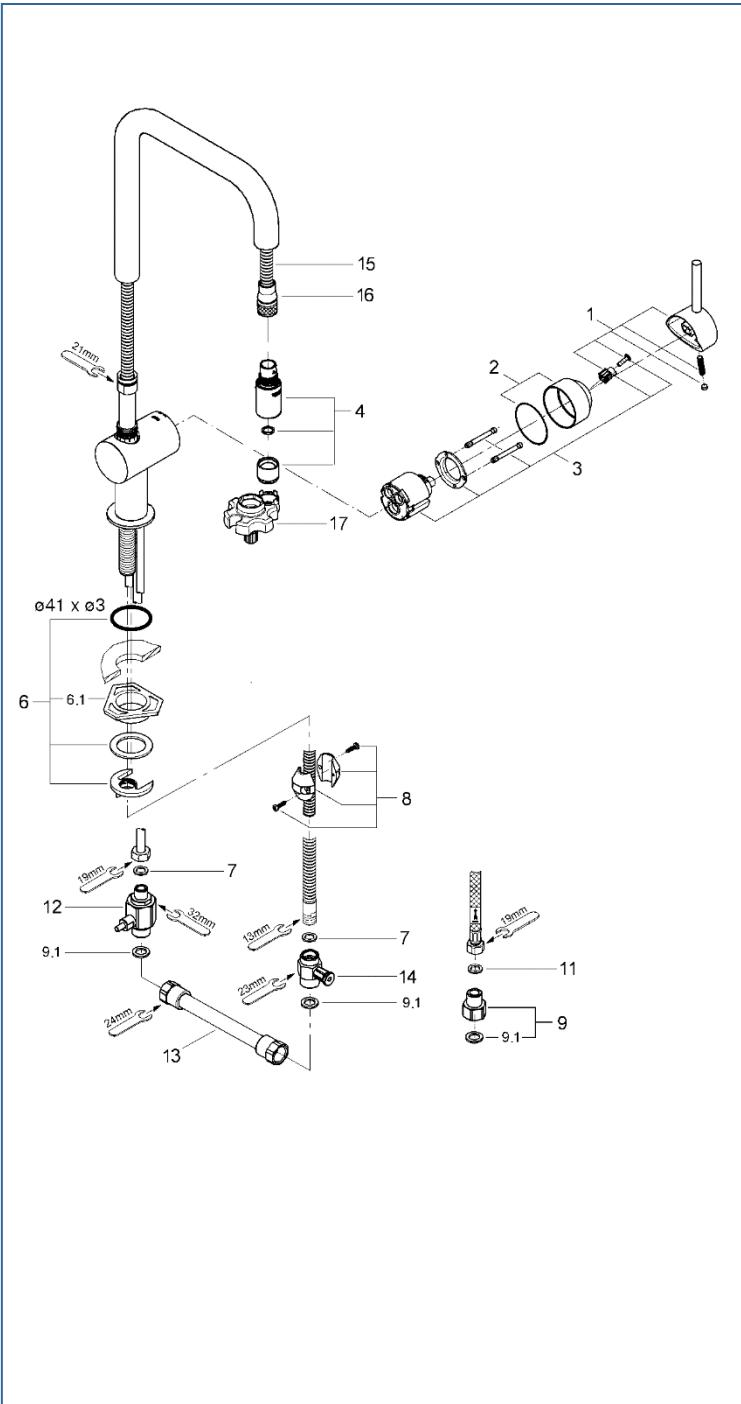

MINTA

3232200C

図番	名称	品番
1	ミンタレバー	46015000
2	ミンタ 化粧カバー	46025000
3	セラミックカートリヂ	46048000
4	ZEDRA 32297用ノズル	6550600U
4.1	シストラ	設定なし
4.2	逆止弁 15MM	DW15
5	32447用化粧プレート	設定なし
6	Zedra用締付セット	46345000
6.1	LL用三角補強板(旧0533400W)	41186900W
7	M15ホースパッキン	FP-02
8	ホース用おもり	08576240
9	接続アダプター フレキホース用(1個)	12042001
9.1	1/2"スーパーパッキン	FP-01
11	3/8"用スーパーパッキン	FP-10
12	06369000 寒冷地用シャワー逆止弁	JP617900
13	寒冷用短ホース	06379000
14	1/2"XM15用水抜栓	06383000
15	3 O-Ring キッチンホースパッキン付	JP604700
16	新セトラ ヘッド&ホース接続ナット	0768200U
17	33720(LLプラス)・MINTA 3232100J用工具	0874100U

注) 三角補強板はご購入時期により形状が異なりますのでご注意ください。

注1) ※印は受注発注品となります。

2) ご発注時に品切れの部品は、ドイツ本国の在庫状況により受注後1~2ヶ月後の納入になる場合もあります。