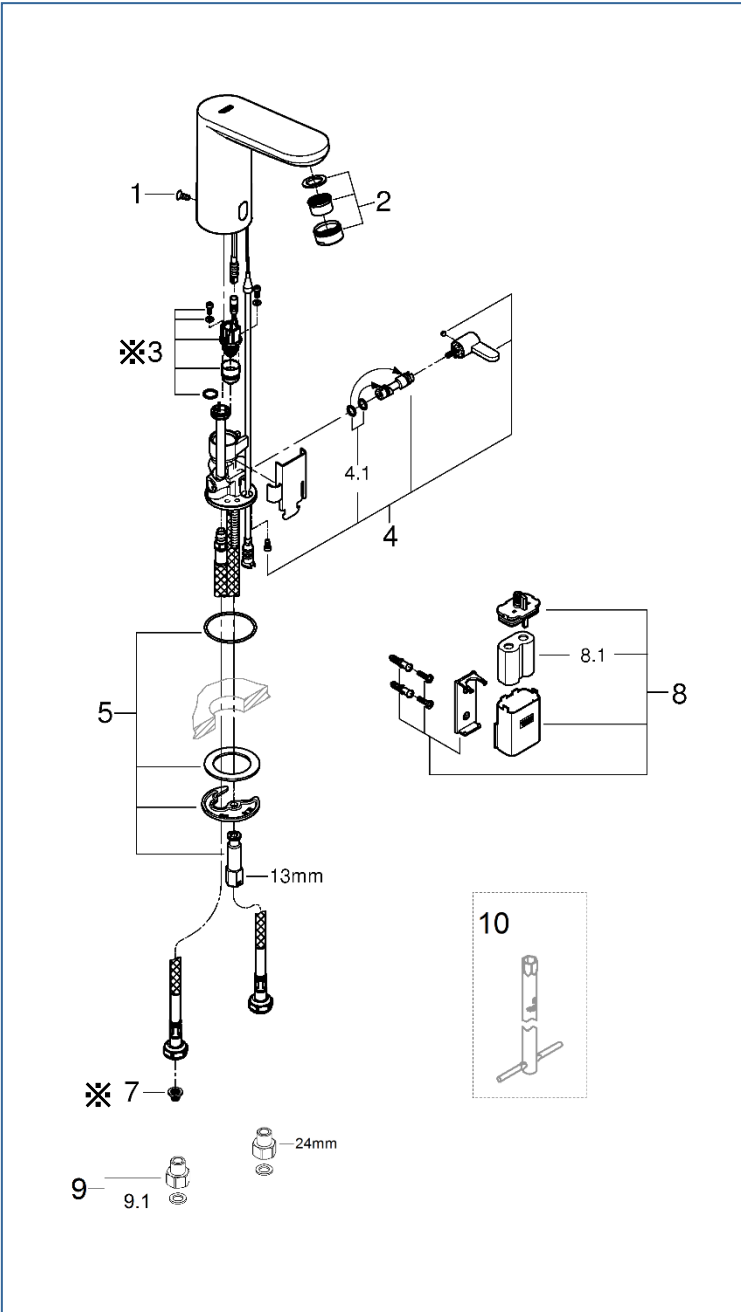

EUROSMART COSMO E

JP210801_JP210800_3632710J

図番	名称	品番
1	止ナット	※ 4283100M
2	マウザー	48159000
※3	自動水栓用電磁弁	42479000
	ユーロスマートコスモポリタンE用電磁弁	42469000
4	3632710J用ミキサースピンドル	42401000
4.1	Oリング 7.0x1.5	※ 4284000M
5	固定セット	※ 42400000
※7	ユーロスマートコスモ36327用ストレーナー	4241300M
8	バッテリーハウジング	42393000
8.1	バッテリーCR-P2	市販品
9	接続アダプター フレキホース用(120420012個セット)	JP011000
9.1	1/2"スーパーパッキン	FP-01
10	ソケットレンチ(SW13)	19017000

※3の電磁弁は製造時期により2種類の仕様があります。
ご注意ください。

42469000
(~2018年)

42479000
(2018年~)

※7のストレーナー(4241300M)は5個入りです。

注1)※印は受注発注品となります。

2)ご発注時に品切れの部品は、ドイツ本国の在庫状況により受注後1~2ヶ月後の納入になる場合もあります。