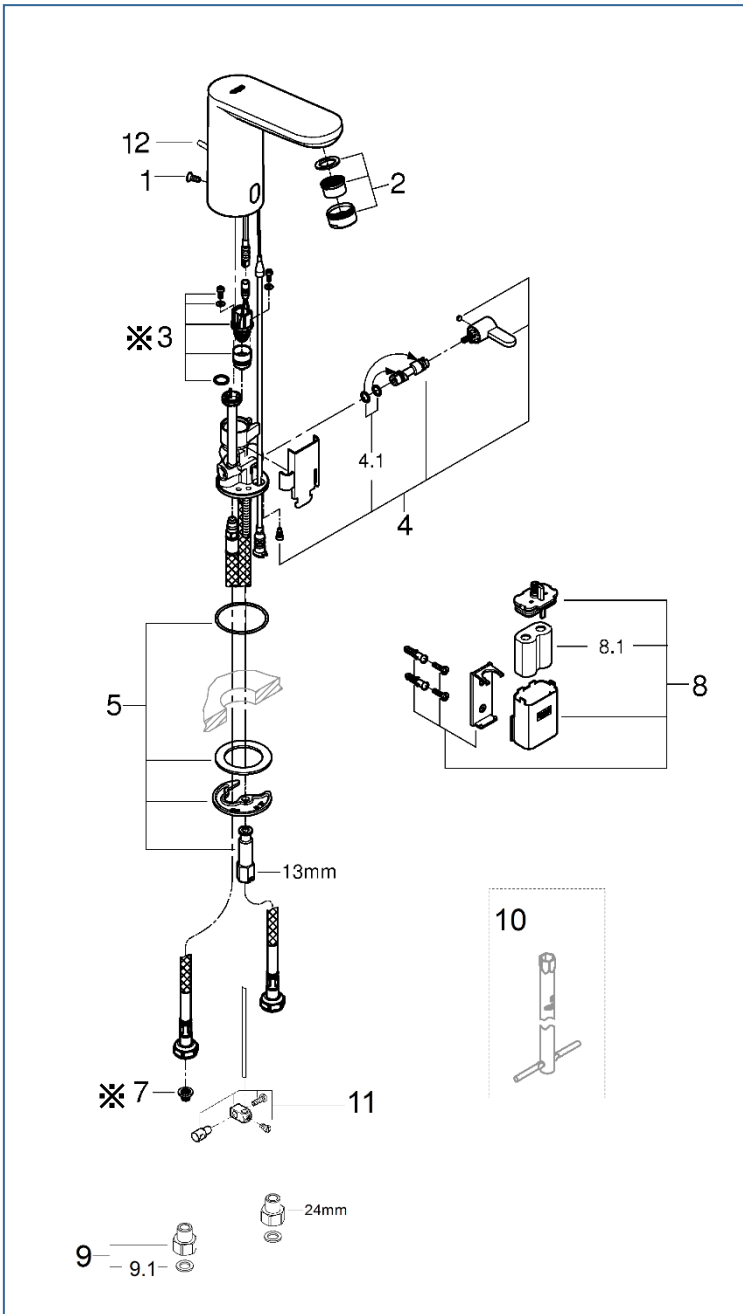

EUROSMART COSMO E

JP210901 JP210900 3633110J

図番	名称	品番
1	止ナット	※ 4283100M
2	マウザー	48159000
※3	自動水栓用電磁弁	42479000
	ユーロスマートコスモポリタンE用電磁弁	42469000
4	3632710J用ミキサースピンドル	42401000
4.1	Oリング 7.0x1.5	※ 4284000M
5	固定セット	※ 42400000
※7	ユーロスマートコスモ36327用ストレーナー	4241300M
8	バッテリーハウジング	42393000
8.1	バッテリー-CR-P2	市販品
9	接続アダプター フレキホース用(120420012個セット)	JP011000
9.1	1/2"スーパーパッキン	FP-01
10	ソケットレンチ(SW13)	19017000
11	ジョイントピース	0684400U
12	32357002用引棒185mm延長	46739000

※3の電磁弁は製造時期により2種類の仕様があります。
ご注意ください。

42469000
(~2018年)

42479000
(2018年~)

※7のストレーナー(4241300M)は5個入りです。

注1) ※印は受注発注品となります。

2) ご発注時に品切れの部品は、ドイツ本国の在庫状況により受注後1~2ヶ月後の納入になる場合もあります。