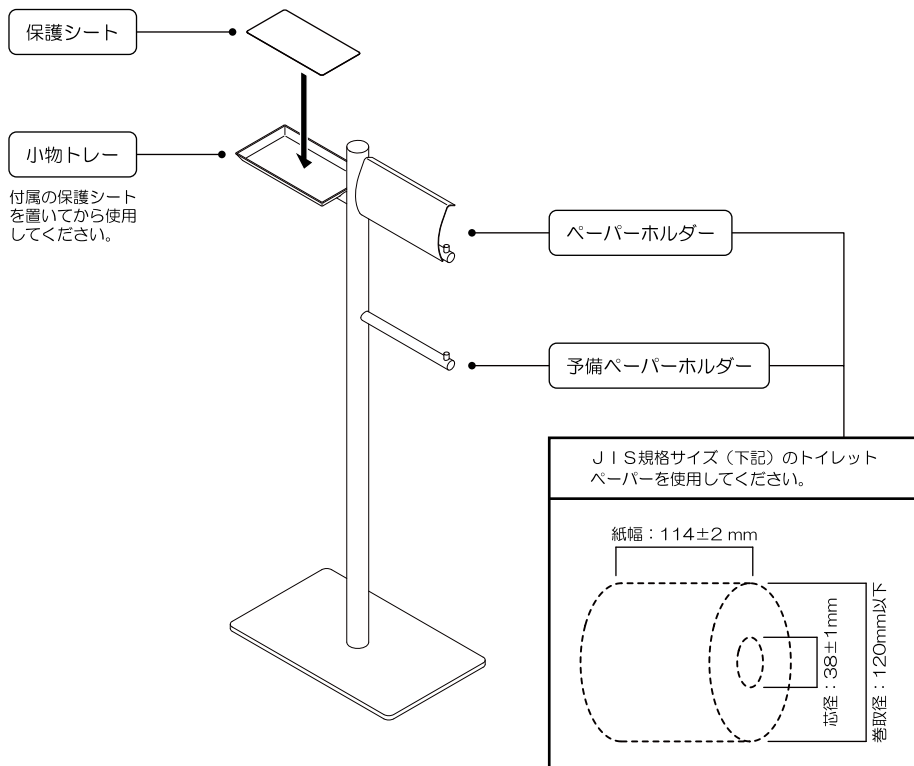

## ⚠ 注意

用途以外のご使用はしないでください。事故の原因となります。

- ペーパーホルダーとしての用途以外に使用しないでください。転倒・破損の原因となります。
- 水平な場所に置いてご使用下さい。平らでない場所や斜面に置くと転倒することがあります。
- 本製品を転倒させないようにご注意ください。床や壁、家財等を傷つける恐れがあります。
- 本製品に登ったり、ぶら下がったりしないでください。破損の原因となります。
- 本製品に10kg以上の荷重を加えないでください。破損の原因となります。
- 本製品に火を近づけないでください。表面が変形・変色します。

## 使用方法