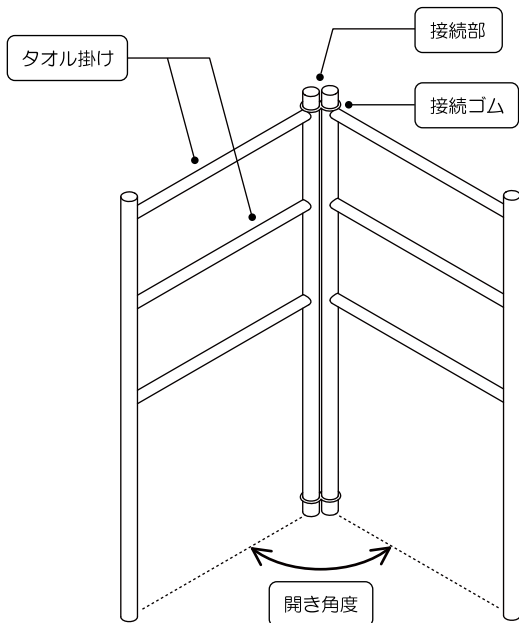

⚠ 注意

用途以外のご使用はしないでください。事故の原因となります。

- タオルを掛ける用途以外に使用しないでください。転倒・破損の原因となります。
- 水平な場所に置いてご使用下さい。平らでない場所や斜面に置くと転倒することがあります。
- 本製品を転倒させないようにご注意ください。床や壁、家財等を傷つける恐れがあります。
- 本製品に登ったり、ぶら下がったりしないでください。破損の原因となります。
- 本製品に10kgf以上の荷重を加えないでください。破損の原因となります。
- 本製品に火を近づけないでください。表面が変形・変色します。

使用方法

接続部は無理に動かしたり、開いたりしないでください。

接続ゴムは端部から20ミリ以上離れているようにし、無理なねじれや裂けがないか時々点検してください。

開き角度について

使用時の開き角度は
おおよそ90° にしてください。

< 上から見た図 >

90° にできない場合に
60°～120° の範囲で使用してください。

< 上から見た図 >