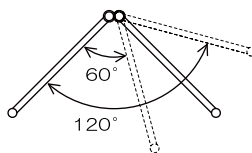

使用方法

接続部は無理に動かしたり、開いたりしないでください。

接続ゴムは端部から20ミリ以上離れているようにし、無理なねじれや裂けがないか時々点検してください。

開き角度について

使用時の開き角度は
おおよそ90° にしてください。

< 上から見た図 >

90° にできない場合に
60°～120° の範囲で使用してください。

< 上から見た図 >