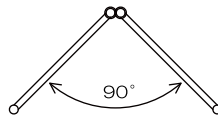

使用方法

接続部は無理に動かしたり、開いたりしないでください。

接続ゴムは端部から20ミリ以上離れているようにし、無理なねじれや裂けがないか時々点検してください。

開き角度について

使用時の開き角度は
おおよそ90° にしてください。

< 上から見た図 >

90° にできない場合に
60°～120° の範囲で使用してください。

< 上から見た図 >