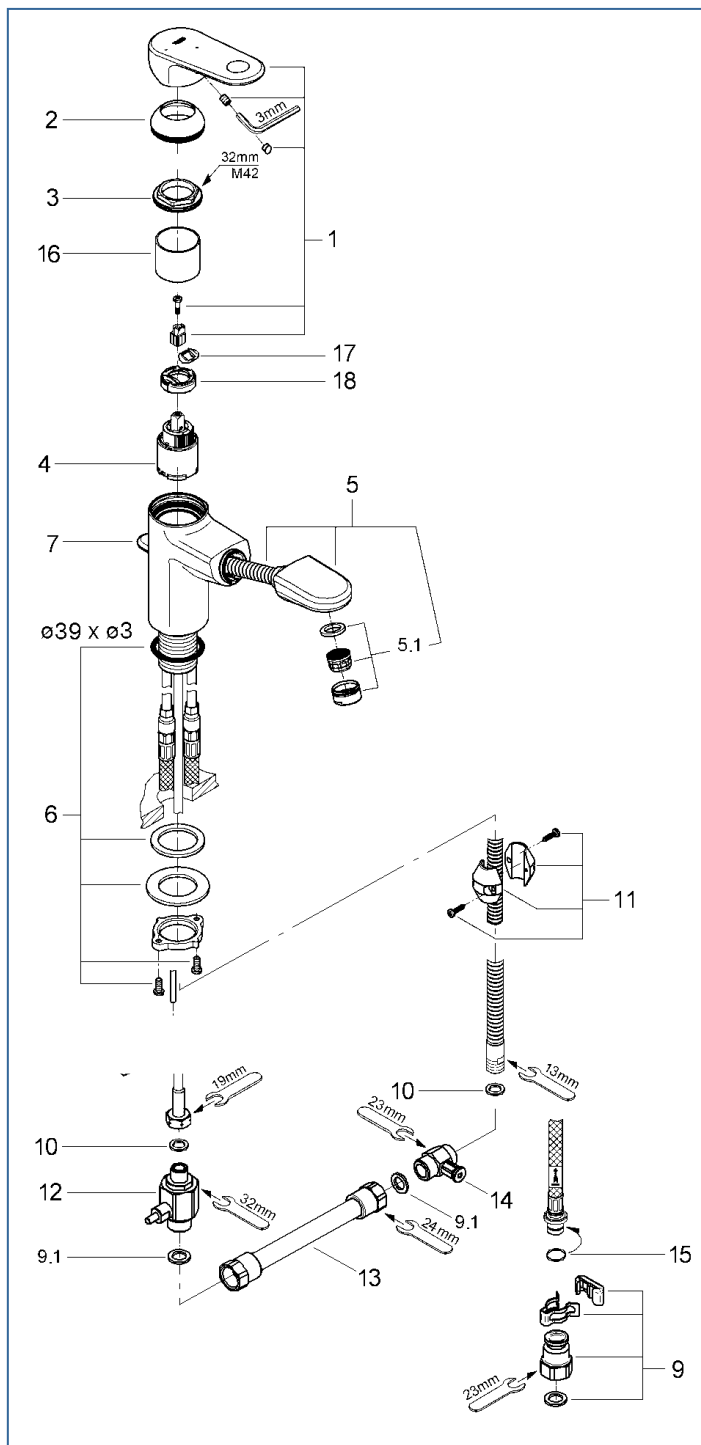

EUROPLUS

JP5 678 01

図番	名称	品番
1	プラスレバー	48 268 000
2	化粧カバー	46 492 000
3	止ナット	46 460 000
4	セラミックカートリッジ	40 6755 940
5	ノズルヘッド	46 674 000
5.1.1	エアレーター	40 6003 00
6	締付セット	46 078 000
7	引棒プラグ栓	JPX 320 00
9	アダプター	JPK 550 00
10	M15 パッキン D=13 d=8 t=2	FP -02
11	おもり	GA -24
12	ホース逆止弁	06 369 000
13	水抜用ホース	06 379 000
14	水抜栓	06 383 000
15	Oリング (P8)	市販品
16	スリーブ	設定なし
17	エコスナップ	40 5529 031
18	エコリング	40 7181 040