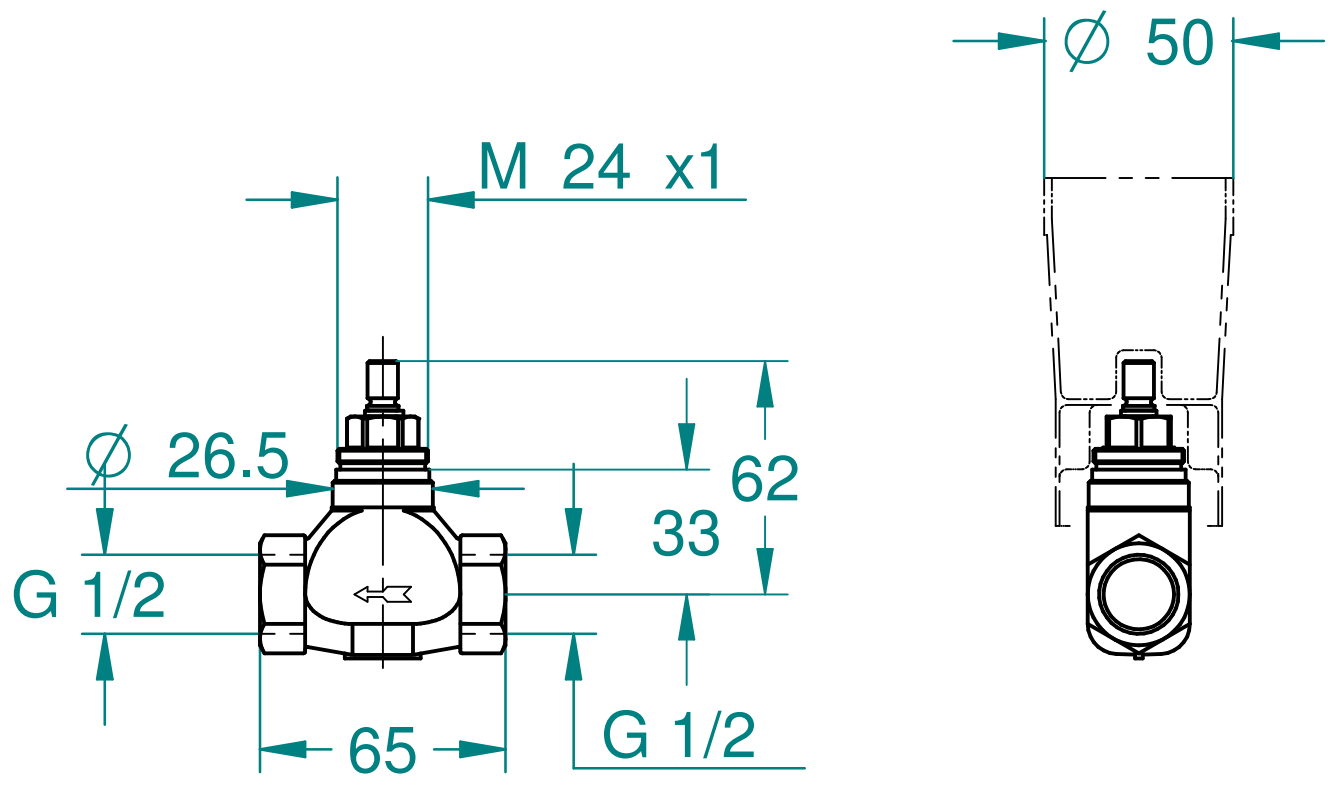

Ø50(Ø35-Ø55)

2980000J	ショートスピンドルタイプ
2981100J	セラミックヘッドパーツタイプ・180°開閉
2905200J	セラミックヘッドパーツタイプ・90°開閉

Maßstab / Scale	ÄM-Nr. / ECN			Grohe AG Hauptstraße 137 D-58675 Hemer Tel. 02372 / 93-0	
1:2	日付 / Date	12.6.2020			
	作図 / Respons.	Sekine	Copyright reserved		
Status	検図 / Approved	Matsumoto			
	Benennung / Title 図名	Conc.Valve Body 埋込ストップバルブ 1/2"			図面番号 / Drawing No.:
	Prod.-No. + 製品番号:	2980000J_2981100J_2905200J			ファイル番号 / TPI-Reference: m2980000J.2981100J.2905200J_(3a)