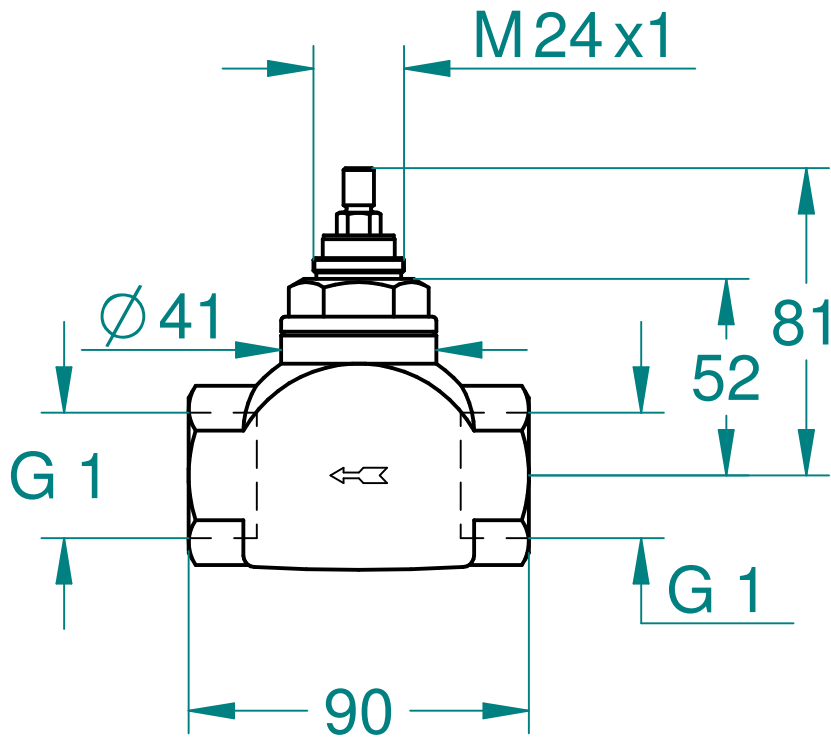

Ø50(Ø45-Ø55)

ショートスピンドルタイプ

Maßstab / Scale	ÄM-Nr. / ECN				Grohe AG Hauptstraße 137 D-58675 Hemer Tel. 02372 / 93-0	
1:2	日付 / Date	12.6.2020				
	作図 / Respons.	Sekine		Copyright reserved		
Status	検図 / Approved	Matsumoto				図面番号. / Drawing No.:
	Benennung / Title 図名	Conc.Valve Body 埋込ストップバルブ 1"				
	Prod.-No. + 製品番号:	2980500J				ファイル番号 / TPI-Reference: m2980500J_(3a)