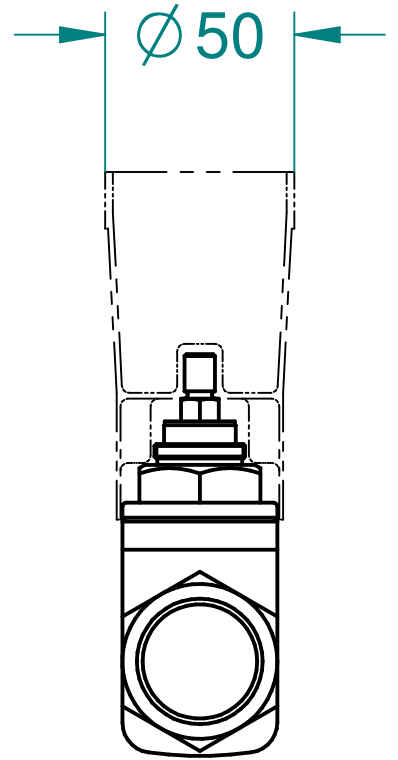

Ø50(Ø45-Ø55)

ショートスピンドルタイプ

Maßstab / Scale	ÄM-Nr. / ECN				Grohe AG Hauptstraße 137 D-58675 Hemer Tel. 02372 / 93-0	
1:2	日付 / Date	12.6.2020				
	作図 / Respons.	Sekine		Copyright reserved		
Status	検図 / Approved	Matsumoto				図面番号. / Drawing No.:
	Benennung / Title 図名	Conc.Valve Body 埋込ストップバルブ 1"				
	Prod.-No. + 製品番号:	2980500J				ファイル番号 / TPI-Reference: m2980500J_(3a)