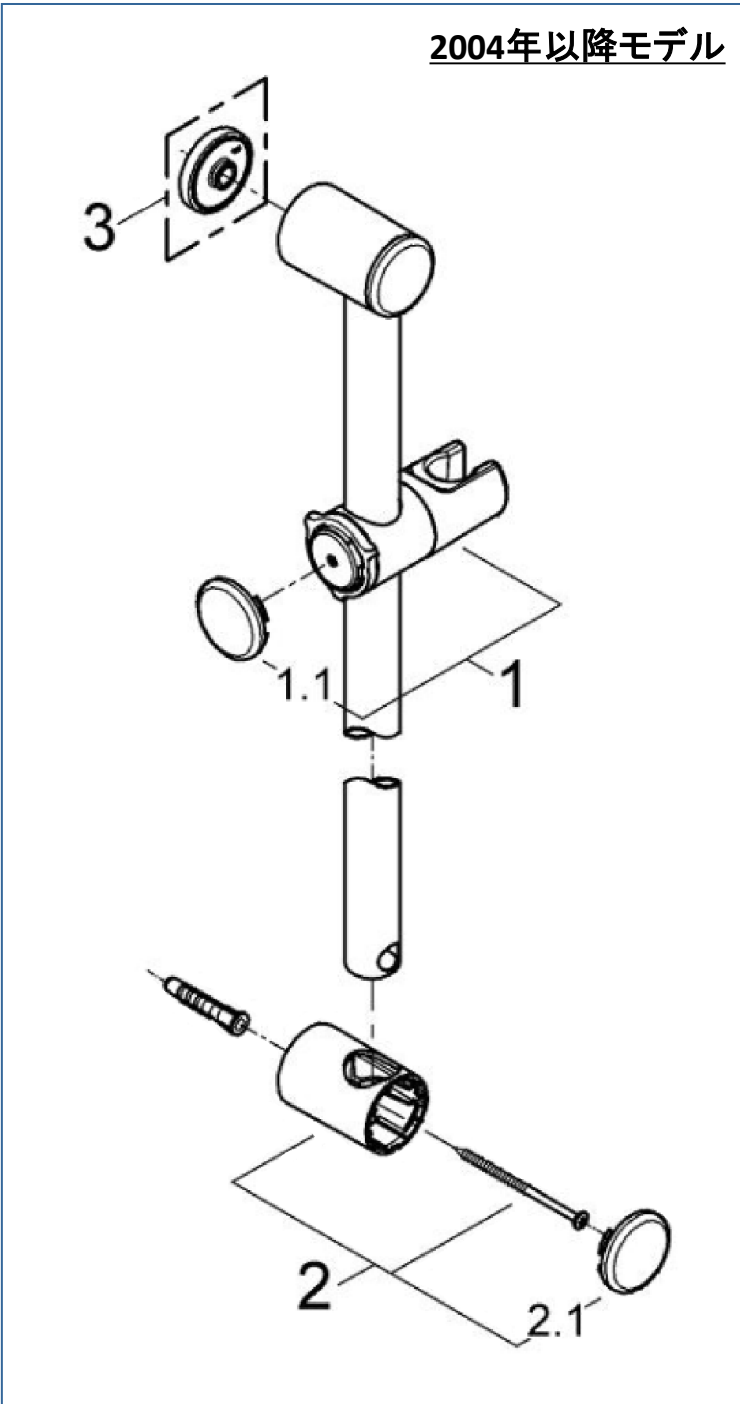

ウォールバー

2004年以降モデル

JP289100、28621000、28989、28621、28620

図番	名称	品番
1	28989用スライドフック	45650IP0
1.1	スライドバーキャップ	45652P00
2	28989用ホルダーカバー	45196000
2.1	スライドバーキャップ	45652P00
3	28620用高調整プレート	45459000
	十字穴付木ねじ 4.1x90 SUS304-CB	市販品

注1) ※印は受注発注品となります。

2) ご発注時に品切れの部品は、ドイツ本国の在庫状況により受注後1~2ヶ月後の納入になる場合もあります。

ウォールバー

2004年以前モデル

JP289100、28621000、28989、28621、28620

図番	名称	品番
1	28989用スライドフック	45650IP0
1.1	スライドバーキャップ	45652P00
2	スライドバーホルダー	45651IP0
3	28620用高調整プレート	45459000
	十字穴付木ねじ 4.1x90 SUS304-CB	市販品