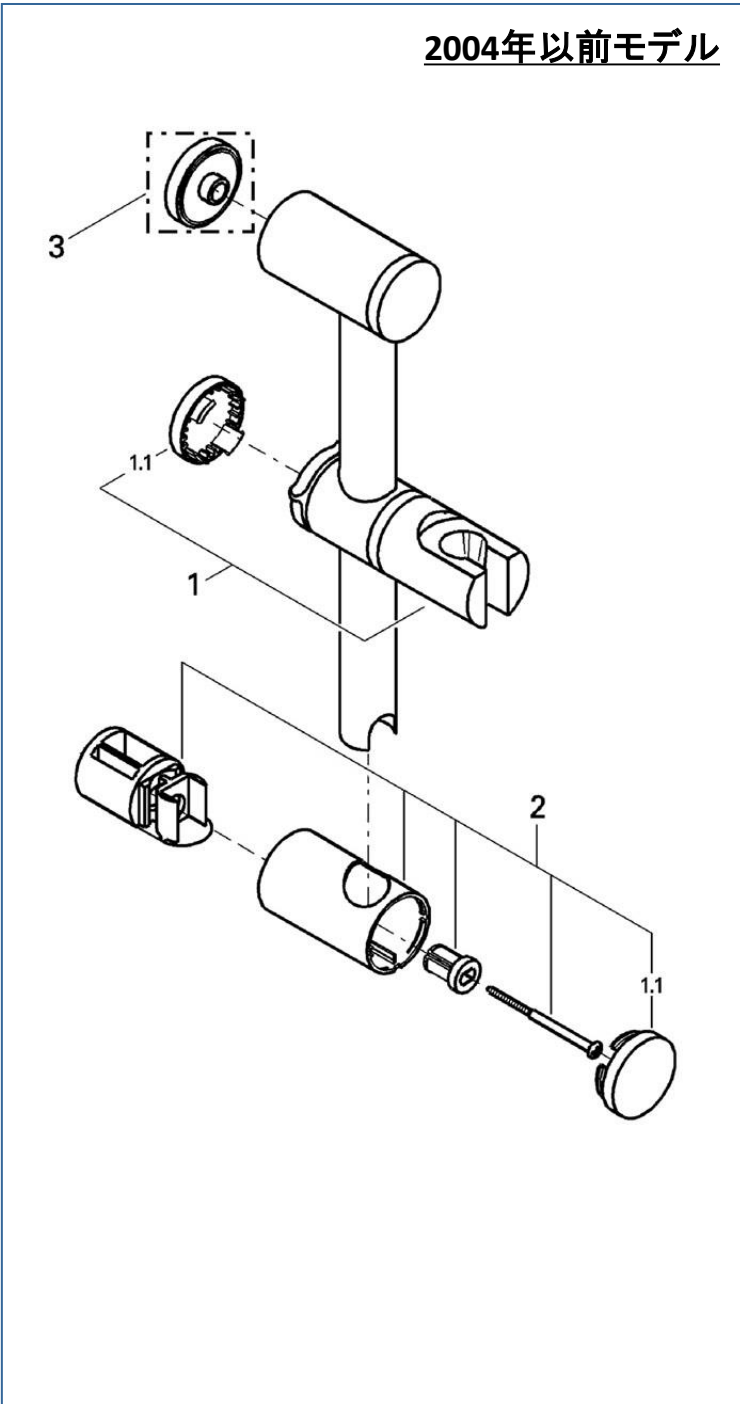

ウォールバー

2004年以降モデル

JP289100、28621000、28989、28621、28620

図番	名称	品番
1	28989用スライドフック	45650IP0
1.1	スライドバーキャップ	45652P00
2	28989用ホルダーカバー	45196000
2.1	スライドバーキャップ	45652P00
3	28620用高調整プレート	45459000
	十字穴付木ねじ 4.1x90 SUS304-CB	市販品

注1) ※印は受注発注品となります。

2) ご発注時に品切れの部品は、ドイツ本国の在庫状況により受注後1~2ヶ月後の納入になる場合もあります。

ウォールバー

2004年以前モデル

JP289100、28621000、28989、28621、28620

図番	名称	品番
1	28989用スライドフック	45650IP0
1.1	スライドバーキャップ	45652P00
2	スライドバーホルダー	45651IP0
3	28620用高調整プレート	45459000
	十字穴付木ねじ 4.1x90 SUS304-CB	市販品