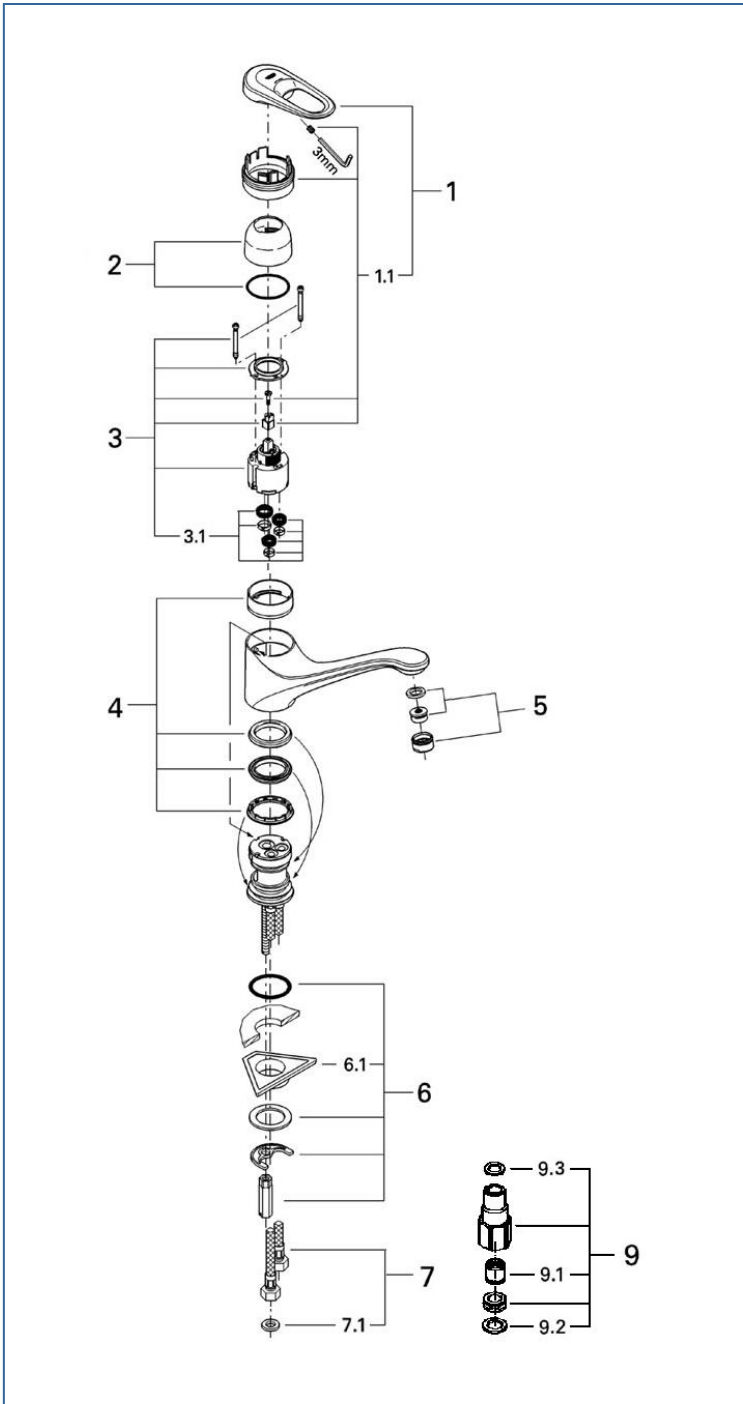

EUROPLUS

33970 33970000

図番	名称	品番
1	N7プラスレバーセット	46415IP0
1.1	スクリューセット	46416IP0
2	33970用化粧カバー	46427000
	化粧カバー用Oリング	JP016600
3	セラミックカートリヂ	46048000
3.1	シールセット	設定なし
4	33970用 パッキンセット	46429SA0
5	エアレーター M24x1 マウザータイプ (外ネジ)	13941000
6	46193 33875用締付セット	JP609100
6.1	LL用三角補強板 (旧0533400W)	41186900W
6A	812スポンジP糊付	SP-3
9	接続アダプター1/2"フレキ管用	12072N00
9.1	逆止弁 15MM	DW15
9.2	1/2"スーパーパッキン	FP-01
9.3	3/8"用スーパーパッキン	FP-10

注) 三角補強板はご購入時期により形状が異なりますのでご注意ください。

注1) ※印は受注発注品となります。

2) ご発注時に品切れの部品は、ドイツ本国の在庫状況により受注後1~2ヶ月後の納入になる場合もあります。