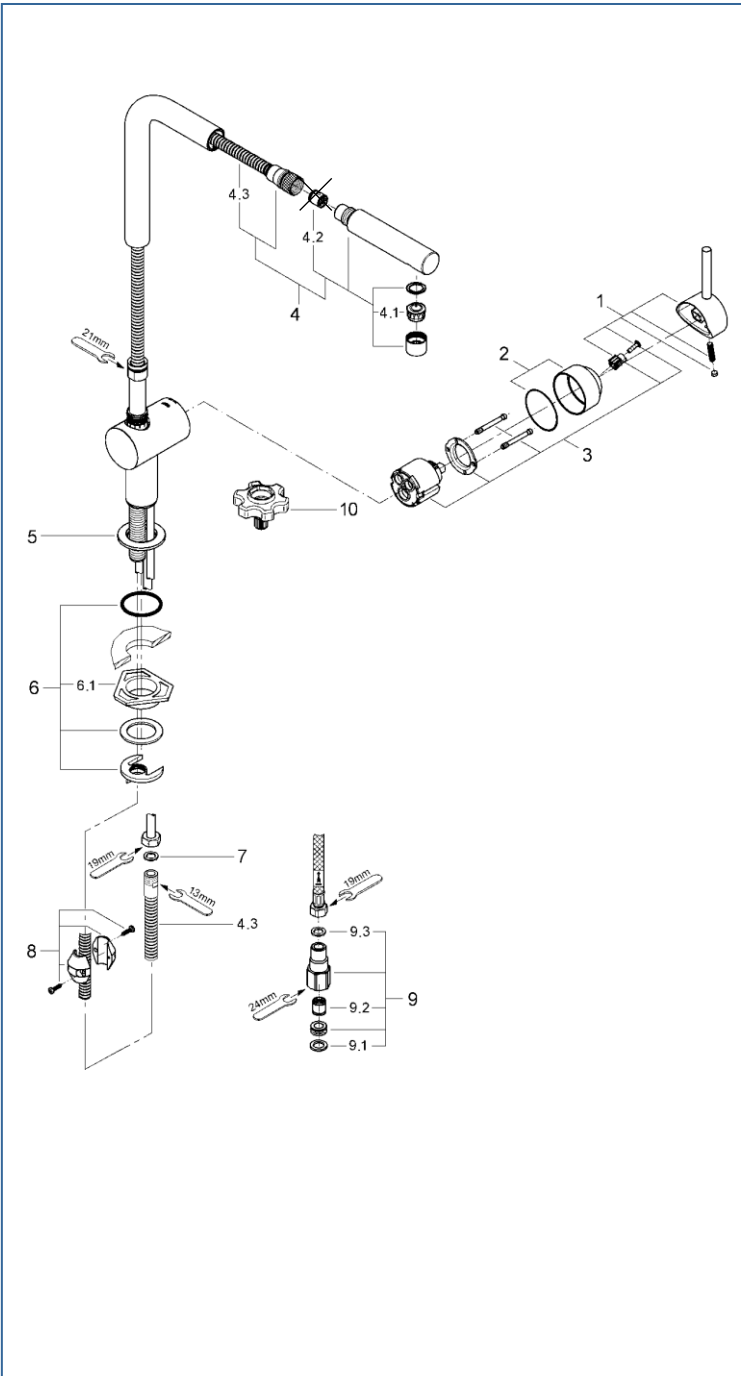

**MINTA**

**3216800J、31094000**

図番	名称	品番
1	ミンタレバー	46015000
2	ミンタ 化粧カバー	46025000
2.1	化粧カバー用Oリング	JP016600
3	セラミックカートリヂ	46048000
4	32168用ノズルセット	46590000
4.1	D型マウザー中身のみ	02.2031.0
4.3	キッチン用メタルホース1500mm	JP604800
5	32447用化粧プレート	設定なし
6	Zedra用締付セット	46345000
6.1	LL用三角補強板(旧0533400W)	41186900W
7	M15ホースパッキン	FP-02
8	ホース用おもり	08576240
9	接続アダプター1/2"フレキ管用	12072N00
9.1	1/2"スーパーパッキン	FP-01
9.2	逆止弁 15MM	DW15
9.3	3/8"用スーパーパッキン	FP-10
10	33720(LLプラス)・MINTA 3232100J用工具	0874100U
11	34404(53番)旧型用Oリング	01281000

注) 三角補強板はご購入時期により形状が異なりますので  
ご注意ください。

注1) ※印は受注発注品となります。

2) ご発注時に品切れの部品は、ドイツ本国の在庫状況により受注後1~2ヶ月後の納入になる場合もあります。